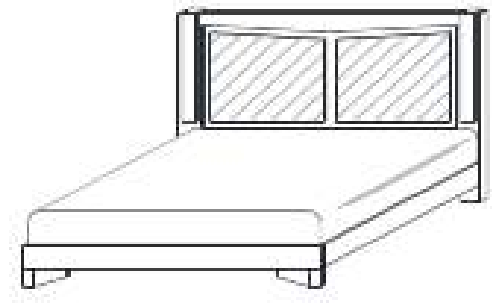

L: 0.65 m

A: 0.65 m

H: 0.60 m

Consola

L: 1.30 m

A: 0.45 m

H: 0.80 m

Cama matrimonial
L: 1.58 m
A: 2.18 m
H: 1.20 m