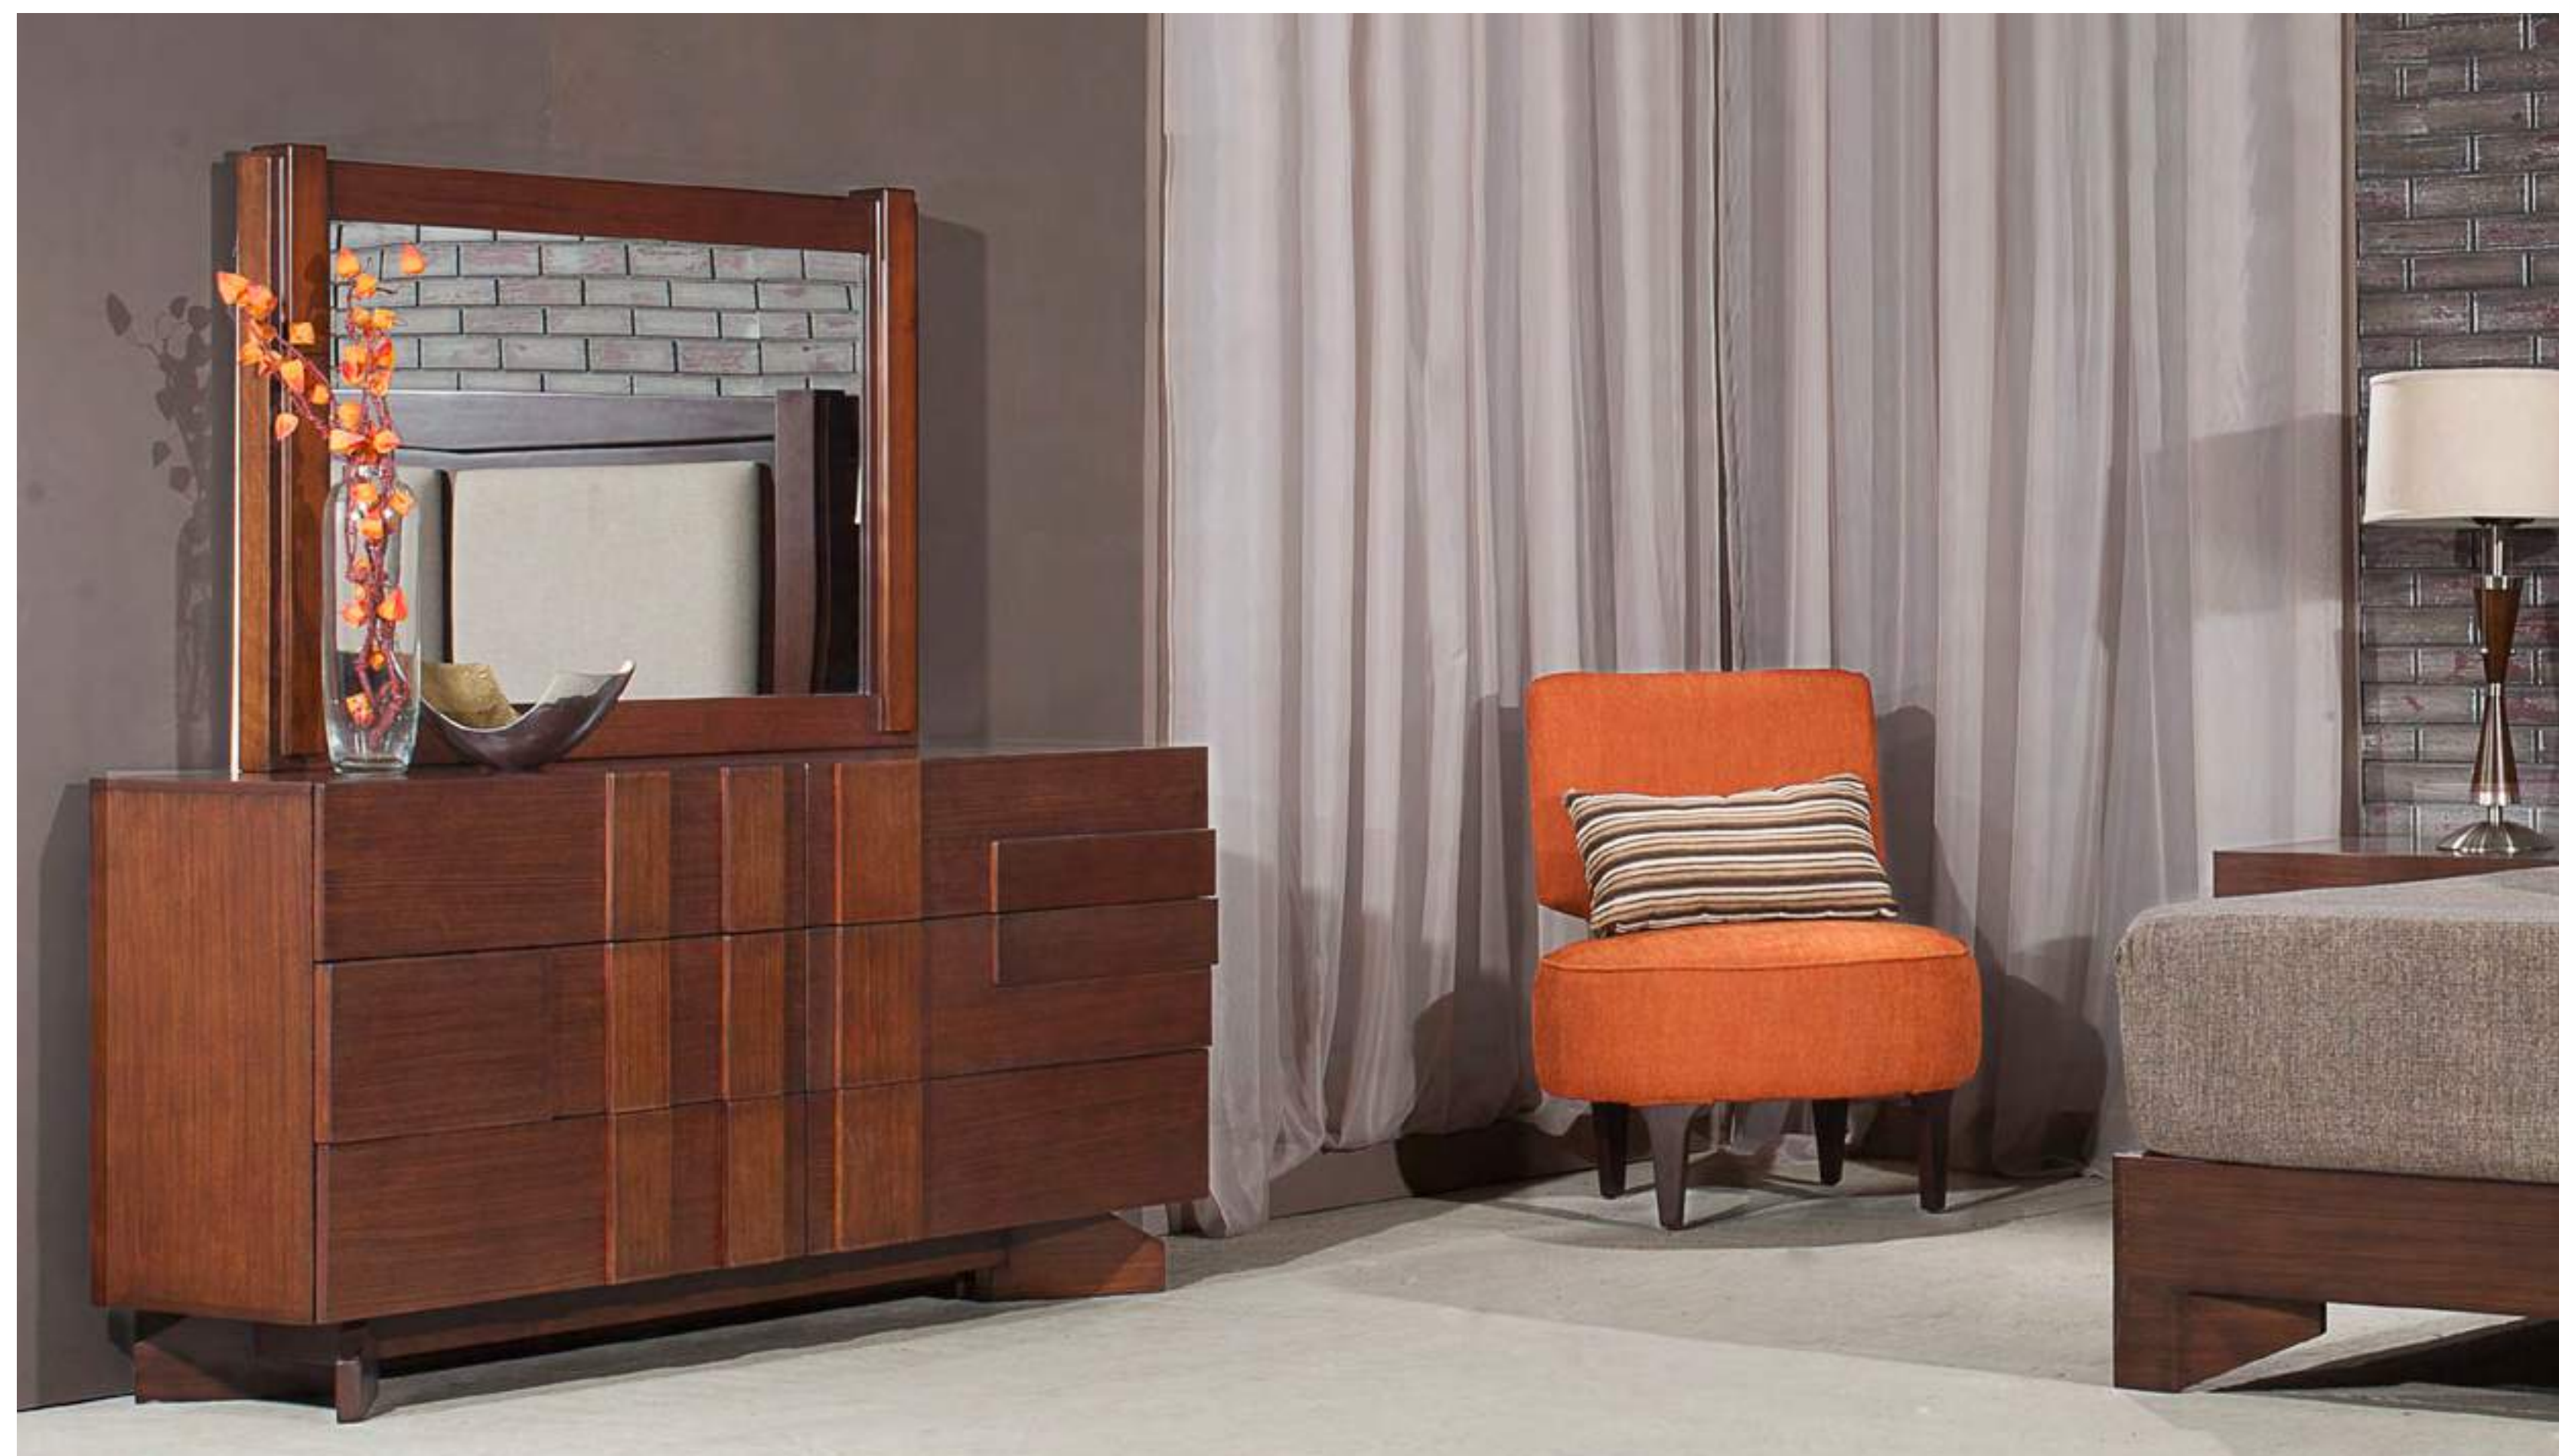

Cama Queen Size
L: 1.64 m
A: 2.15 m
H: 1.40 m

Cama King Size
L: 2.10 m
A: 2.01 m
H: 1.40 m

Cajonera
L: 1.60 m
A: 0.45 m
H: 0.80 m

Marco con luna
L: 1.16 m
A: 0.82 m
H: 0.08 m

Buró
L: 0.70 m
A: 0.45 m
H: 0.60 m