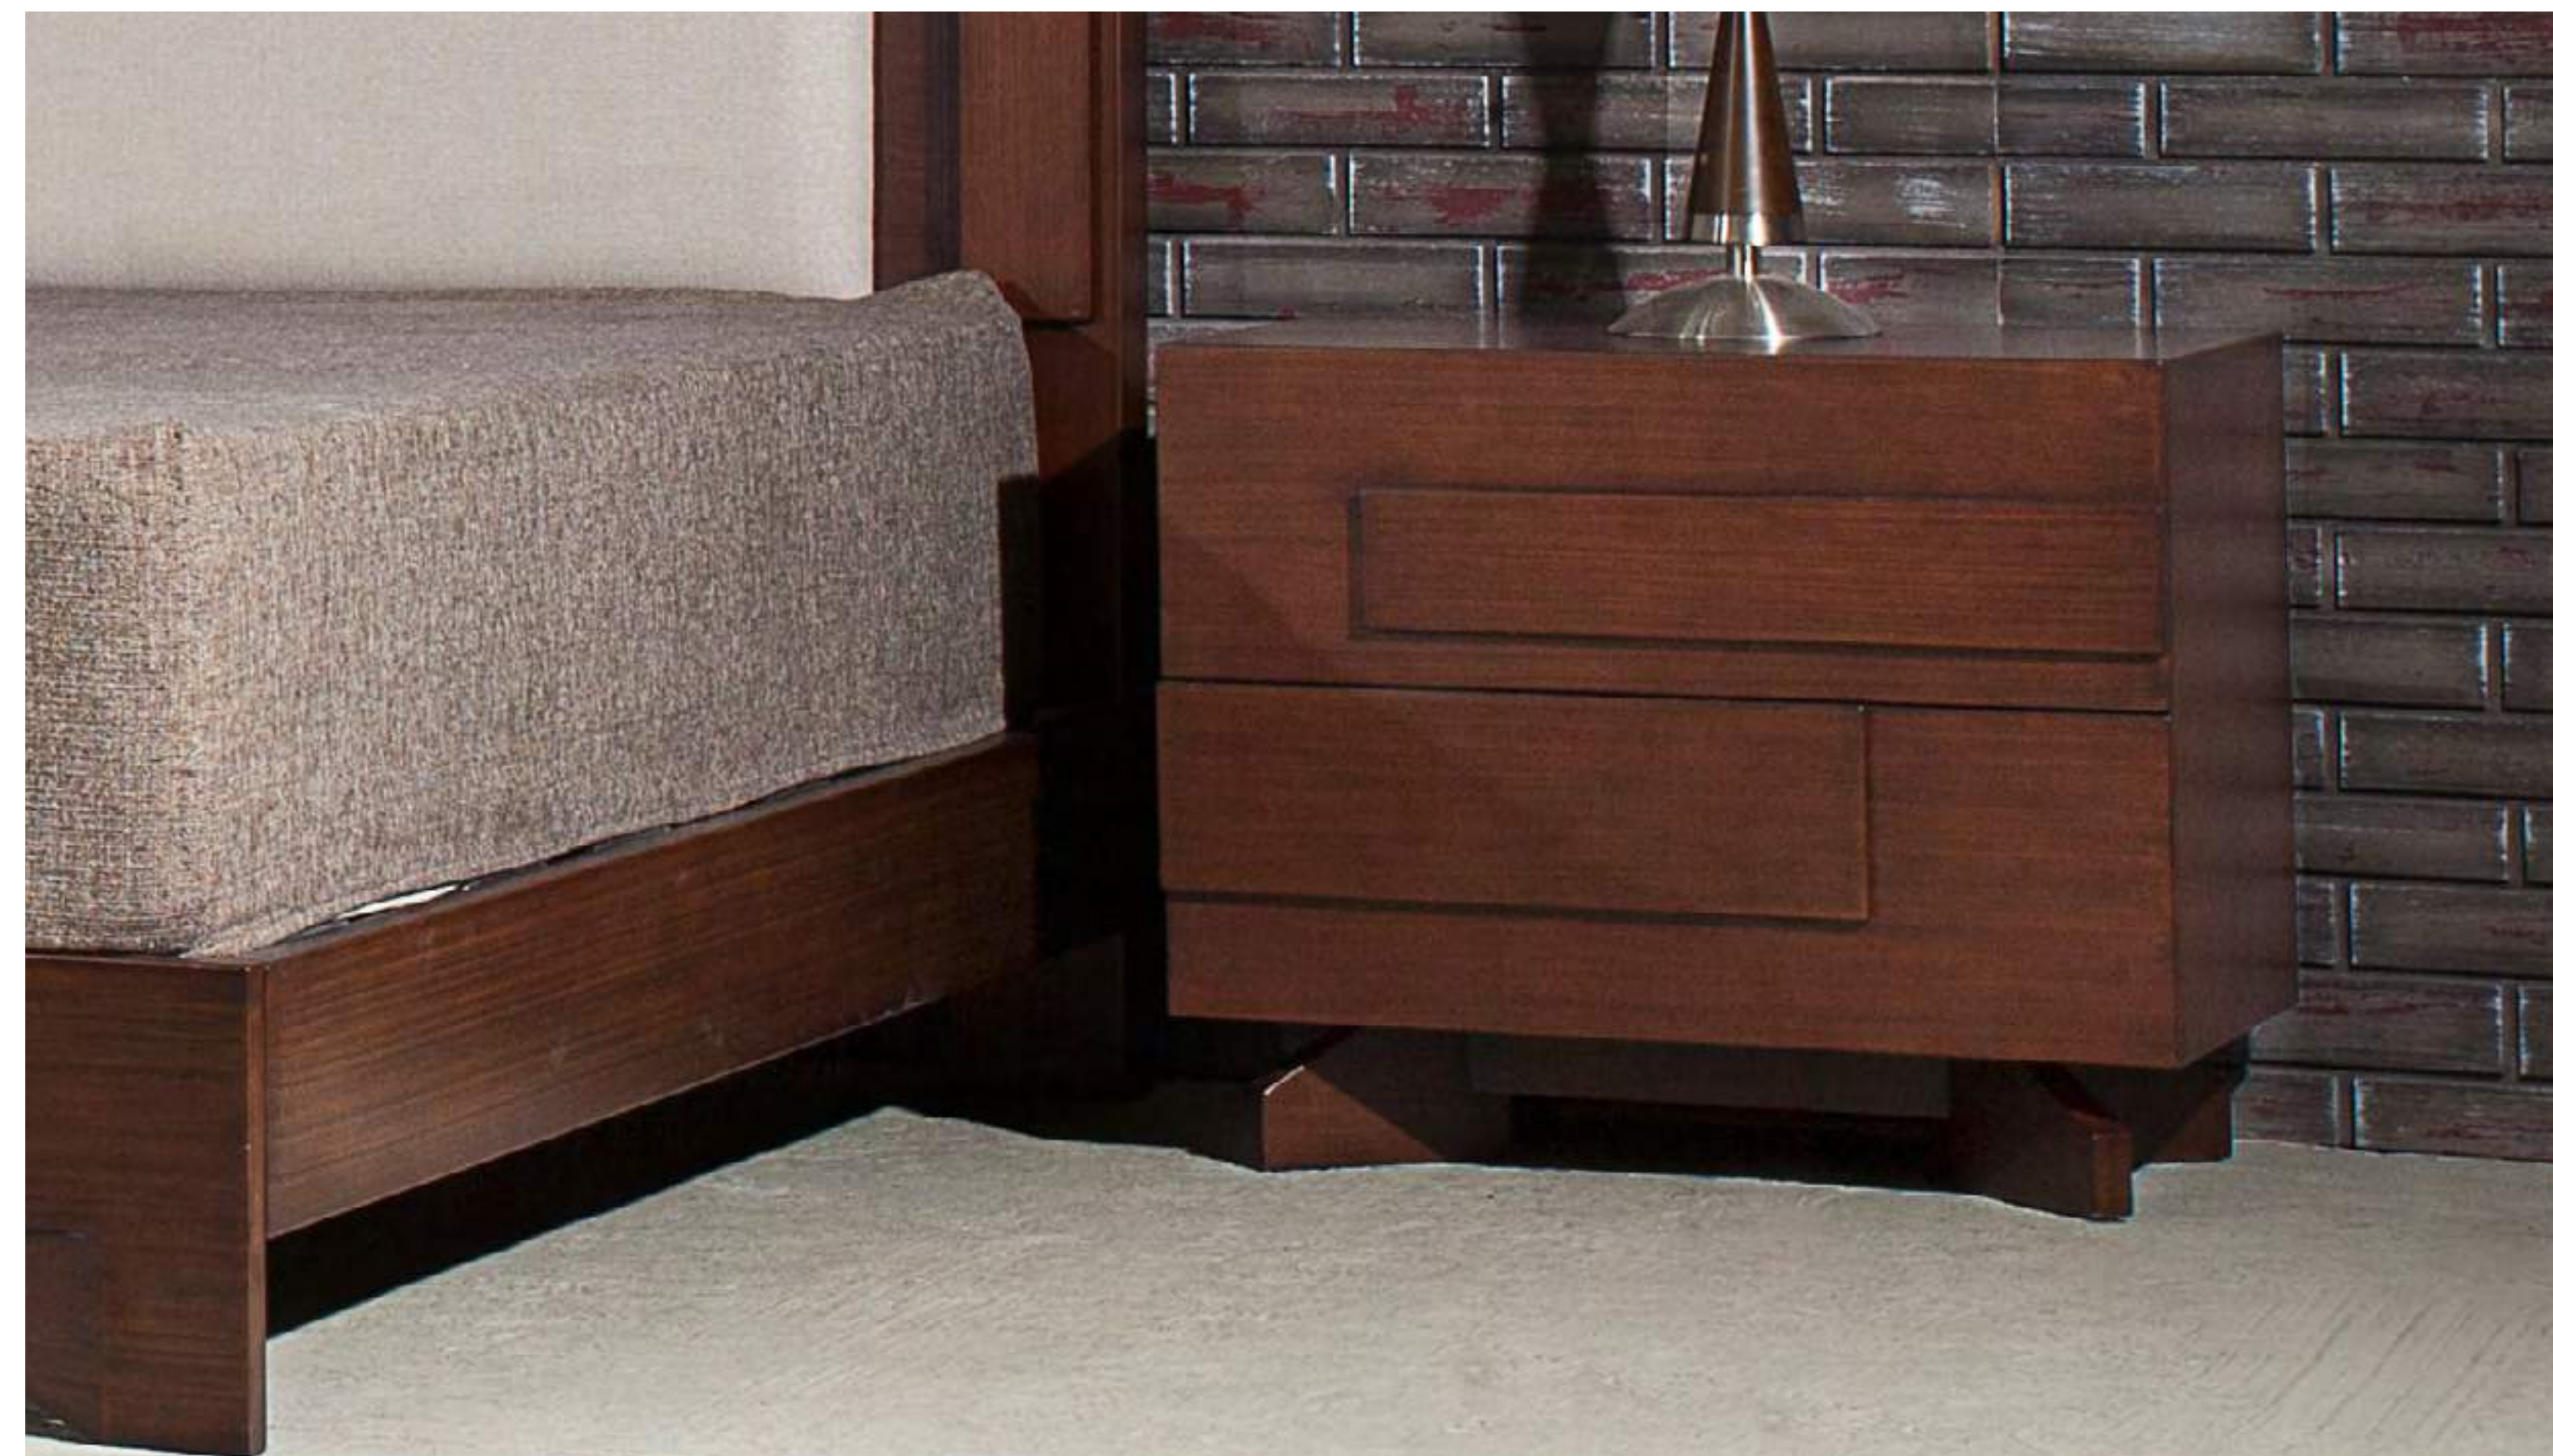

Cama Queen Size
L: 1.64 m
A: 2.15 m
H: 1.40 m

Cama King Size
L: 2.10 m
A: 2.01 m
H: 1.40 m

Cajonera
L: 1.60 m
A: 0.45 m
H: 0.80 m

Marco con luna
L: 1.16 m
A: 0.82 m
H: 0.08 m

Buró
L: 0.70 m
A: 0.45 m
H: 0.60 m