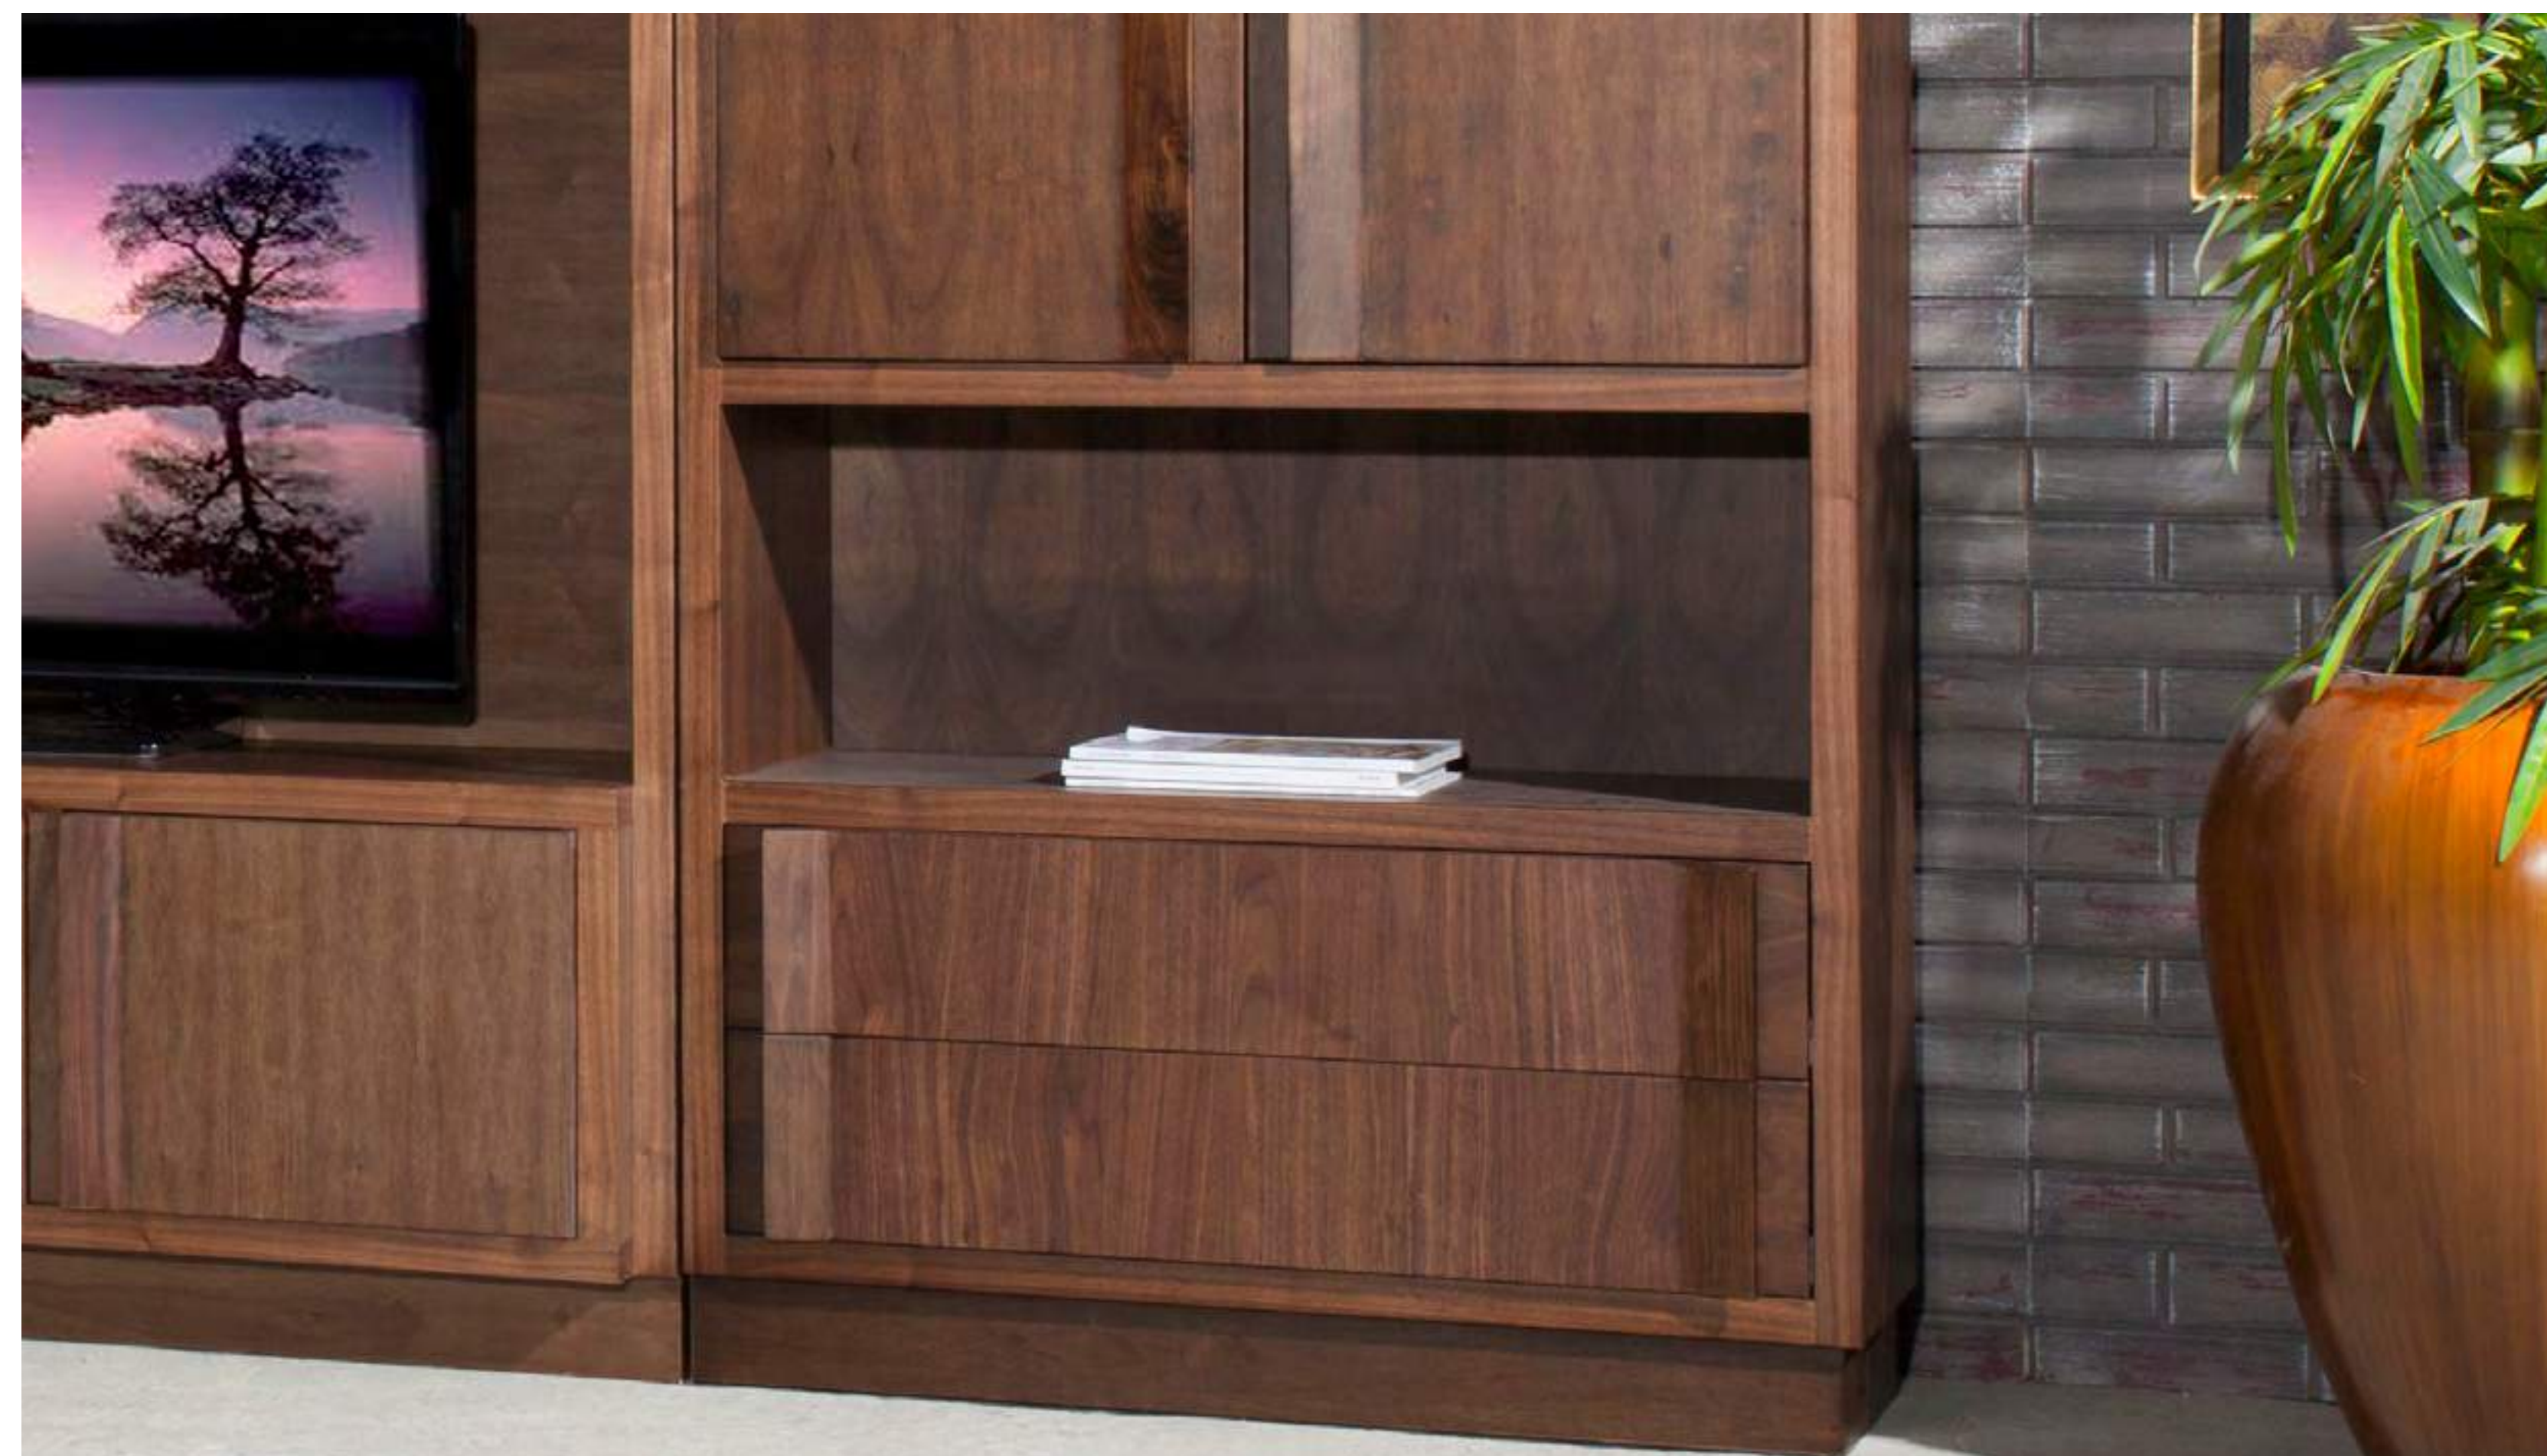

Buró
L: 0.70 m
A: 0.45 m
H: 0.60 m

LIVENZA

Centro de entretenimiento

Módulo de
entrepauos
L: 0.50 m
A: 0.40 m
H: 2.10 m

Módulo de
TV
L: 1.60 m
A: 0.45 m
H: 2.10 m

Módulo de
puertas
L: 1.00 m
A: 0.40 m
H: 2.10 m