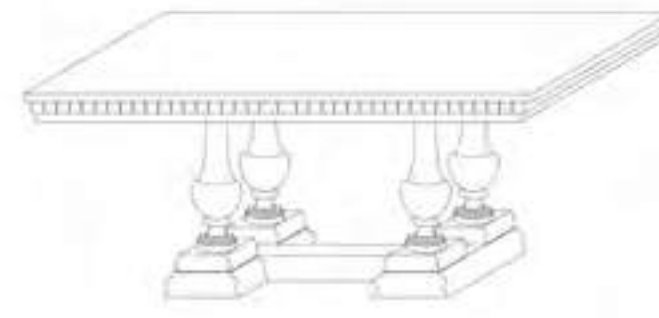

Mesa de centro
L: 1.20 m
A: 0.80 m
H: 0.40 m

Mesa de nido grande
L: 0.40 m
A: 0.40 m
H: 0.80 m

Mesa de nido chica
L: 0.40 m
A: 0.34 m
H: 0.60 m

MORI

Mesa rectangular
L: 1.80 m
A: 1.20 m
H: 0.77 m

Mesa rectangular
L: 1.20 m
A: 2.40 m
H: 0.77 m

Silla Borno
L: 0.50 m
A: 0.60 m
H: 1.05 m

Mesa rectangular
L: 1.80 m
A: 1.20 m
H: 0.77 m

Mesa rectangular
L: 1.20 m
A: 2.40 m
H: 0.77 m

Silla Torrate
L: 0.52 m
A: 0.52 m
H: 1.03 m

Buffet
L: 1.74 m
A: 0.86 m
H: 0.48 m

Espejo
L: 1.19 m
A: 0.88 m
H: 0.035 m

Cama matrimonial
L: 1.58 m
A: 2.18 m
H: 1.20 m

Cama Queen Size
L: 1.64 m
A: 2.15 m
H: 1.40 m

Cama King Size
L: 2.08 m
A: 2.03 m
H: 1.44 m

Buró
L: 0.75 m
A: 0.50 m
H: 0.60 m

PORZA

Mesa rectangular	Mesa rectangular
L: 1.80 m	L: 1.20 m
A: 1.00 m	A: 2.40 m
H: 0.78 m	H: 0.78 m

Buffet
L: 2.00 m
A: 0.48 m
H: 0.94 m

Silla
L: 0.50 m
A: 1.04 m
H: 0.55 m

ROCCELLA

Buffet
L: 1.80 m
A: 0.47 m
H: 0.80 m