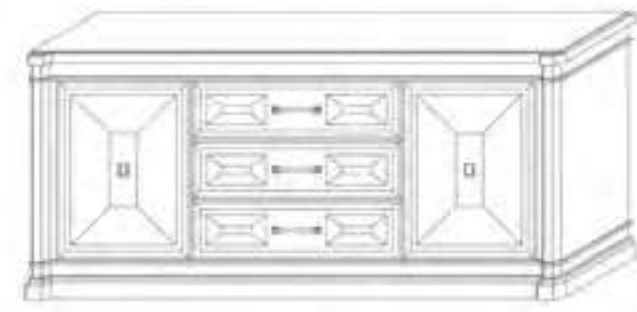

VOLTERRA

Mesa rectangular
L: 2.40 m
A: 1.20 m
H: 0.79 m

Mesa cuadrada
L: 1.60 m
A: 1.60 m
H: 0.78 m

Buffet corto	Buffet largo
L: 1.80 m	L: 2.20 m
A: 0.50 m	A: 0.50 m
H: 0.80 m	H: 0.80 m

Silla Volterra
L: 0.50 m
A: 0.66 m
H: 1.05 m

Mesa rectangular

L: 2.40 m

A: 1.20 m

H: 0.79 m

Mesa cuadrada

L: 1.60 m

A: 1.60 m

H: 0.78 m