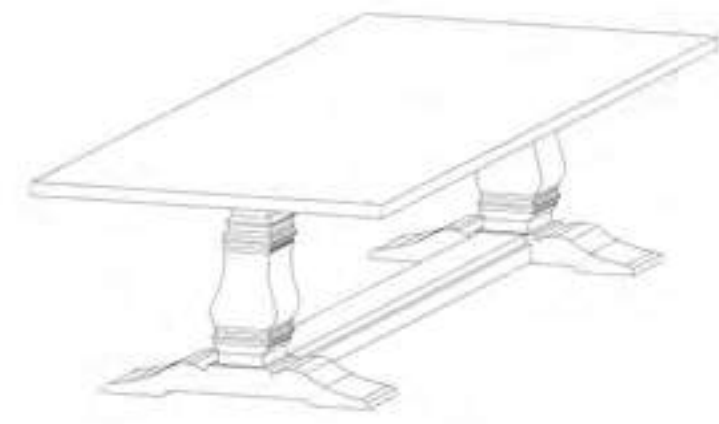

Mesa de centro
L: 1.20 m
A: 0.80 m
H: 0.40 m

Mesa de nido grande
L: 0.40 m
A: 0.40 m
H: 0.80 m

Mesa de nido chica
L: 0.40 m
A: 0.34 m
H: 0.60 m

MORI

Mesa rectangular
L: 1.80 m
A: 1.20 m
H: 0.77 m

Mesa rectangular
L: 1.20 m
A: 2.40 m
H: 0.77 m

Silla Borno
L: 0.50 m
A: 0.60 m
H: 1.05 m

Mesa rectangular
L: 1.80 m
A: 1.20 m
H: 0.77 m

Mesa rectangular
L: 1.20 m
A: 2.40 m
H: 0.77 m

Silla Torrate
L: 0.52 m
A: 0.52 m
H: 1.03 m

Buffet
L: 1.74 m
A: 0.86 m
H: 0.48 m