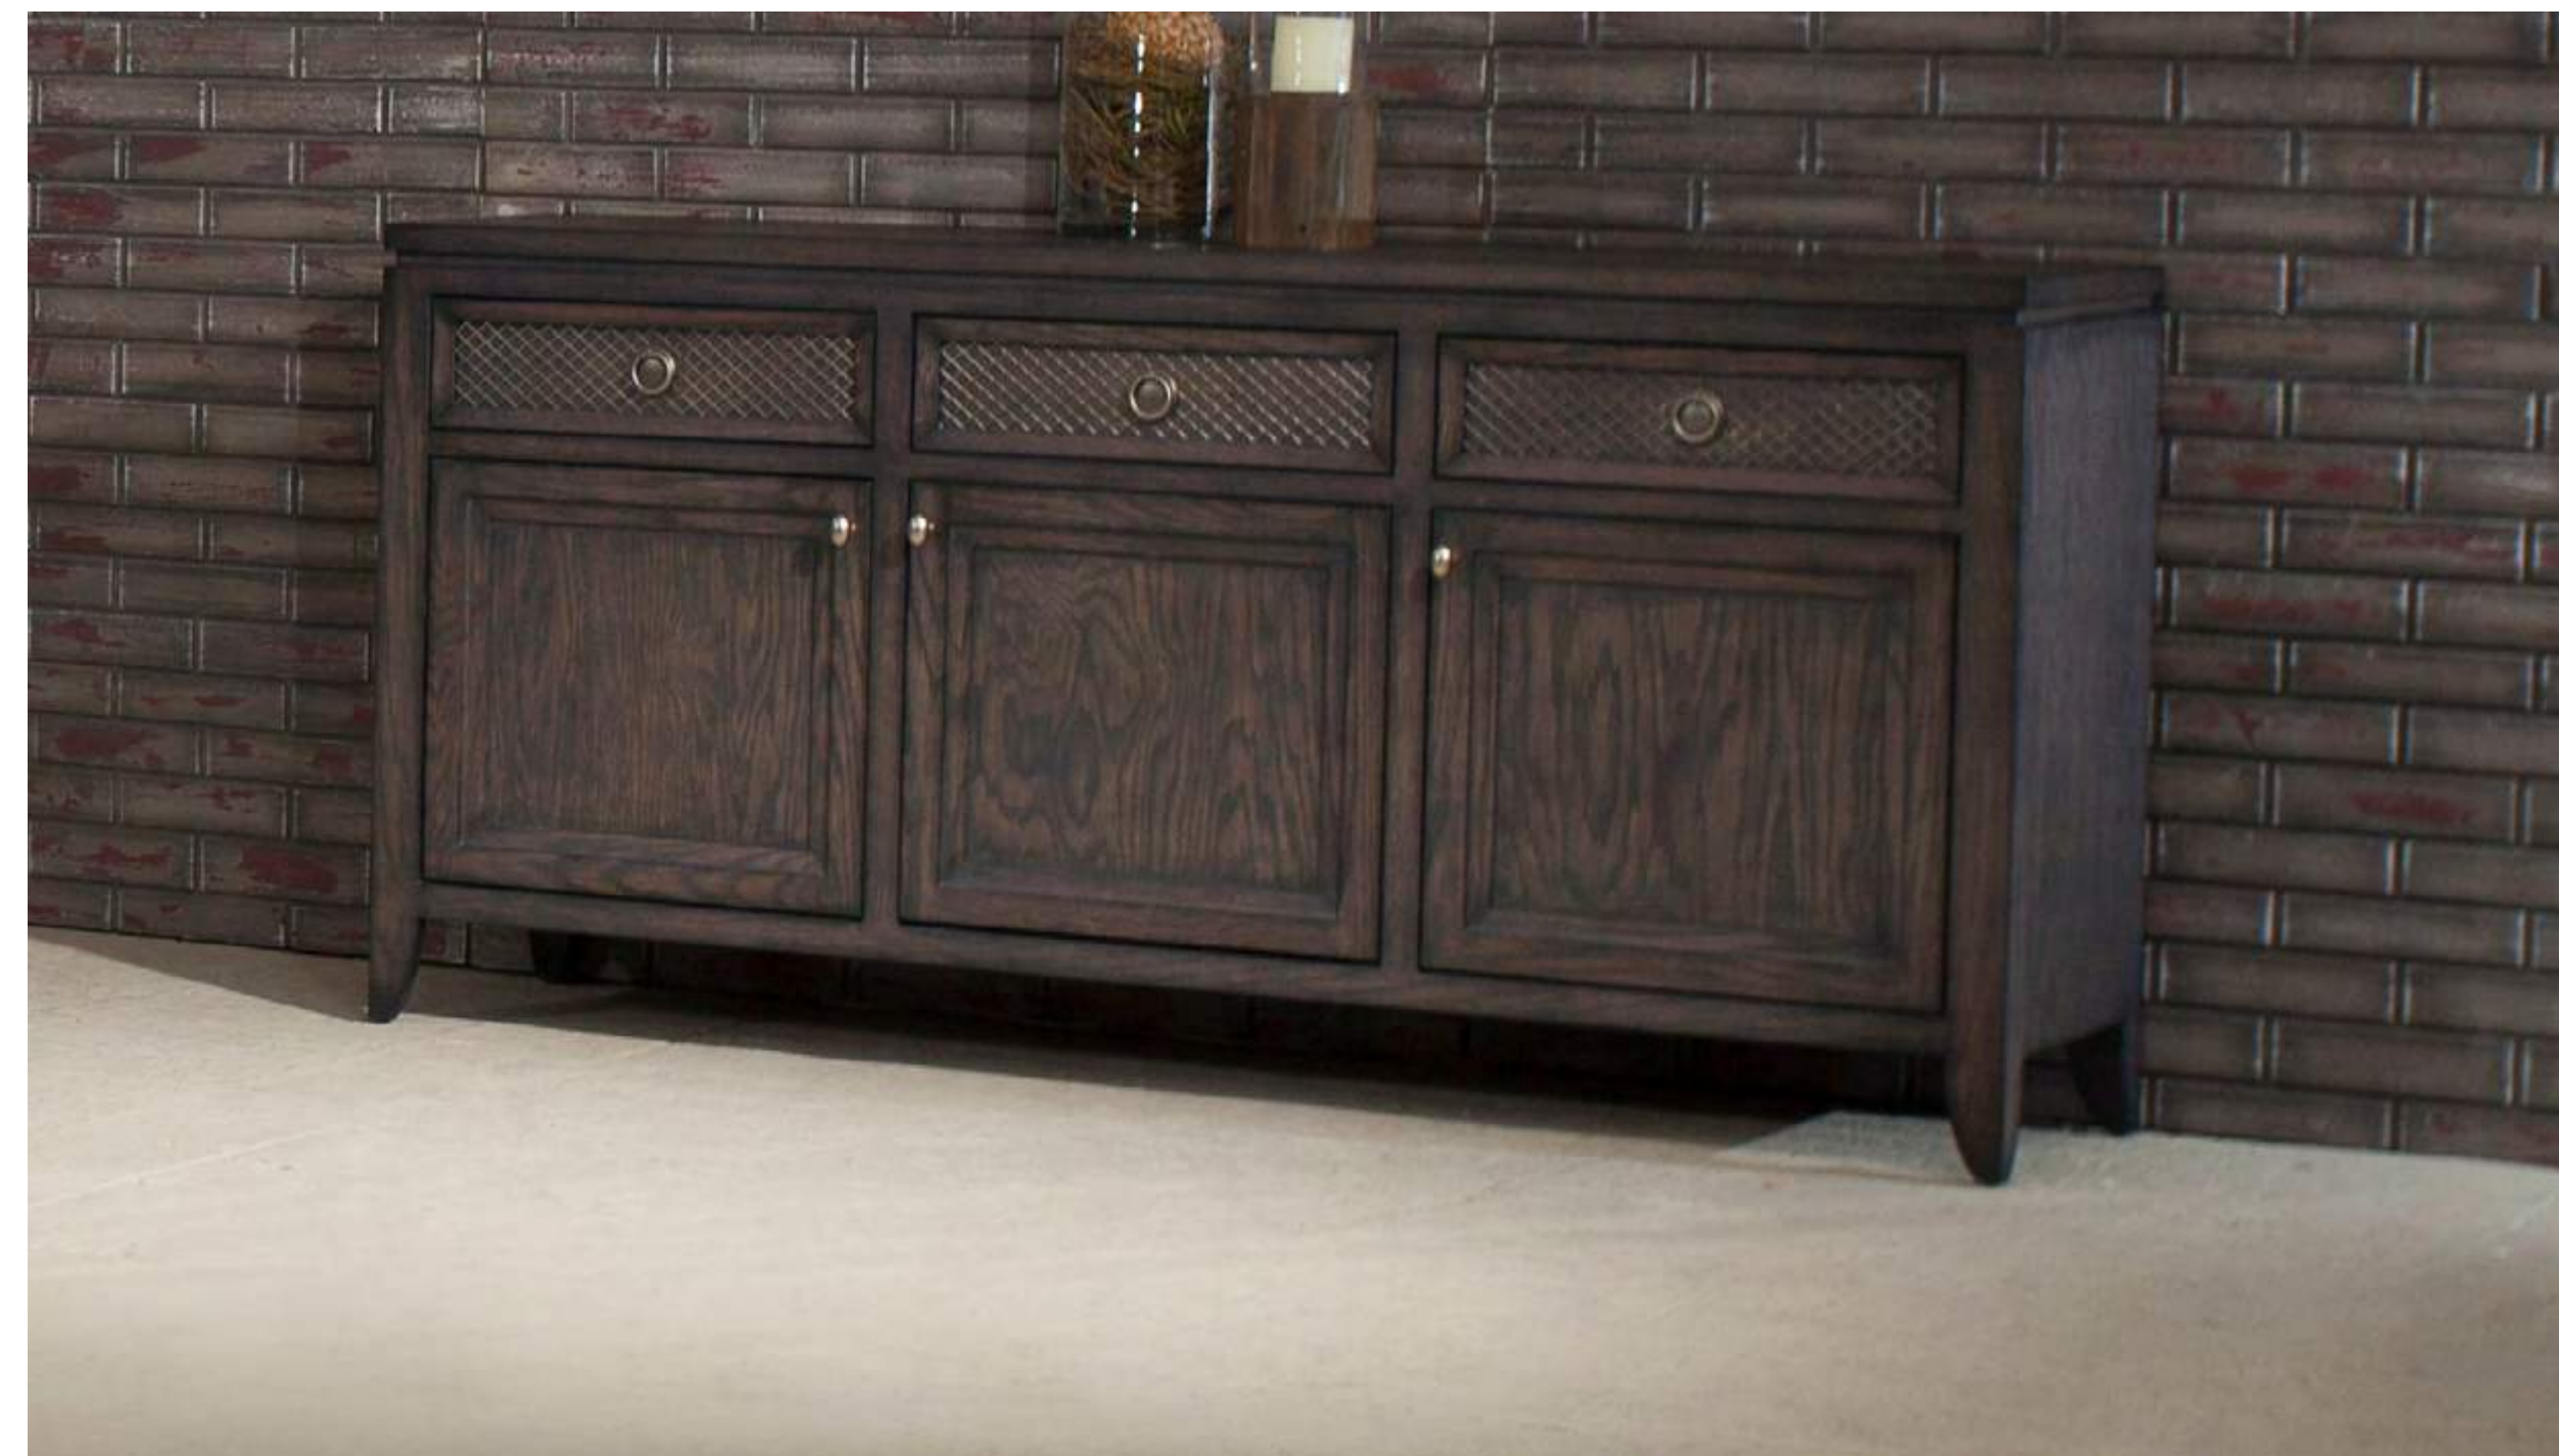

Buffet Silea
L: 1.27 m
A: 0.50 m
H: 0.91 m

ALBANE

Mesa rectangular
L: 1.80 m
A: 1.20 m
H: 0.76 m

Mesa rectangular
L: 1.40 m
A: 1.10 m
H: 0.76 m

Mesa rectangular chica
L: 1.00 m
A: 1.10 m
H: 0.80 m

Credenza
L: 1.60 m
A: 0.40 m
H: 0.90 m