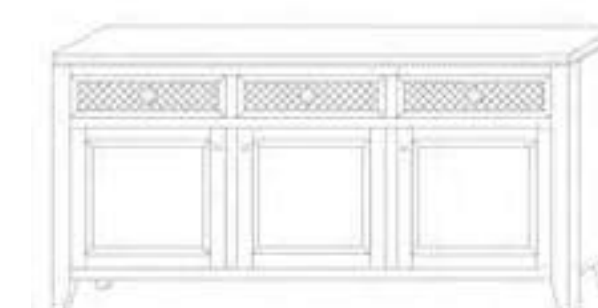

H: 0.76 m

Sillón Scanno

L: 0.60 m

A: 0.68 m

H: 1.17 m

Consola
L: 1.60 m
A: 0.45 m
H: 0.80 m

Silla
L: 0.50 m
A: 0.57 m
H: 0.99 m

Espejo
L: 1.19 m
A: 0.88 m
H: 0.035 m

Buffet Silea
L: 1.27 m
A: 0.50 m
H: 0.91 m

ALBANE

Mesa rectangular
L: 1.80 m
A: 1.20 m
H: 0.76 m

Mesa rectangular
L: 1.40 m
A: 1.10 m
H: 0.76 m

Mesa rectangular chica
L: 1.00 m
A: 1.10 m
H: 0.80 m

Credenza
L: 1.60 m
A: 0.40 m
H: 0.90 m

Buffet corto	Buffet largo
L: 1.80 m	L: 2.20 m
A: 0.45 m	A: 0.45 m
H: 0.90 m	H: 0.90 m

Mesa rectangular
con extensión

L: 2.40 m

A: 1.20 m

H: 0.80 m

Mesa rectangular
sin extensión

L: 1.80 m

A: 1.20 m

H: 0.80 m

Silla madera
L: 0.51 m
A: 0.58 m
H: 1.00 m

Silla capitón
L: 0.58 m
A: 0.60 m
H: 1.03 m

Mesa de centro

L: 1.20 m

A: 0.80 m

H: 0.45 m

Consola
L: 1.30 m
A: 0.40 m
H: 0.80 m