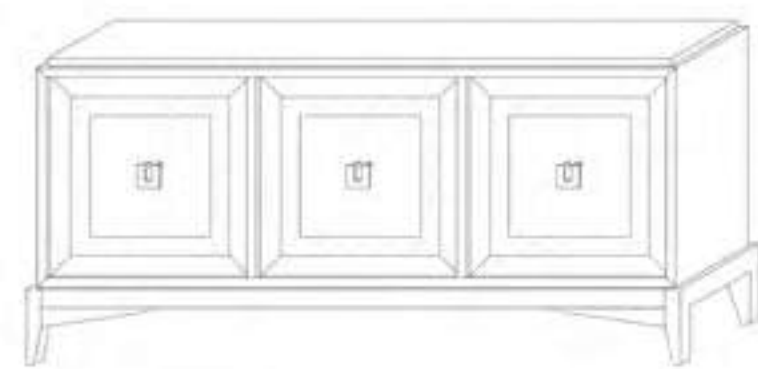

Mesa lateral
Rustic Stone
D: 0.60 m
H: 0.45 m

GREZZANA

Mesa rectangular con
cristal Mistreta
L: 2.40 m
A: 1.20 m
H: 0.80 m

Mesa cuadrada con
cristal Mistreta
L: 1.10 m
A: 1.60 m
H: 0.77 m

Buffet largo	Buffet corto
L: 2.20 m	L: 1.80 m
A: 0.45 m	A: 0.45 m
H: 0.80 m	H: 0.80 m

Silla
L: 2.40 m
A: 0.60 m
H: 0.92 m

Mesa rectangular
L: 2.40 m
A: 1.60 m
H: 0.80 m

Mesa cuadrada
L: 1.60 m
A: 1.60 m
H: 0.80 m

Silla Mistreta
L: 0.51 m
A: 0.59 m
H: 0.88 m

Mesa de centro
L: 1.20 m
A: 0.80 m
H: 0.45 m

Consola
L: 1.30 m
A: 0.45 m
H: 0.80 m

Mesa lateral
L: 0.60 m
A: 0.60 m
H: 0.60 m

Mueble TV pantalla

L: 1.60 m

A: 0.46 m

H: 0.60 m

Sillón Moena

L: 0.69 m