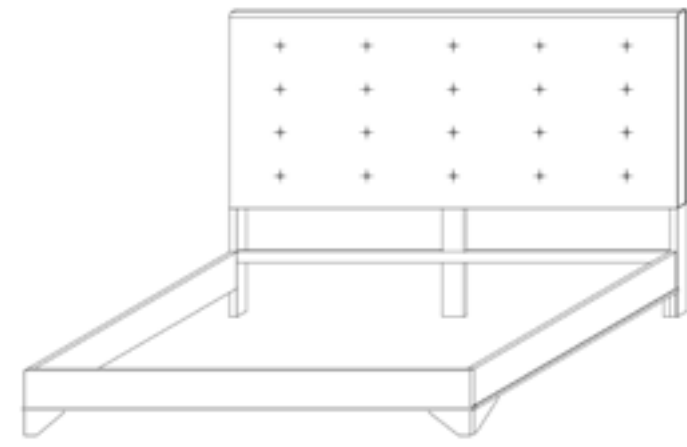

H: 0.76 m

Sillón Scanno

L: 0.60 m

A: 0.68 m

H: 1.17 m

Consola
L: 1.60 m
A: 0.45 m
H: 0.80 m

Silla
L: 0.50 m
A: 0.57 m
H: 0.99 m

Espejo
L: 1.19 m
A: 0.88 m
H: 0.035 m

Buffet
L: 1.80 m
A: 0.48 m
H: 0.80 m

Silla Besana
L: 0.57 m
A: 0.60 m
H: 0.82 m

Mesa de centro
L: 1.10 m
A: 1.10 m
H: 0.45 m

Mesa lateral
L: 0.70 m
A: 0.70 m
H: 0.60 m

BORGHI

Mesa rectangular
de cristal
L: 2.40 m
A: 1.10 m
H: 0.77 m

Mesa rectangular
de cristal
L: 2.60 m
A: 1.10 m
H: 0.77 m

Silla Borghi
L: 0.59 m
A: 0.68 m
H: 0.94 m

Buffet corto	Buffet largo
L: 1.80 m	L: 2.20 m
A: 0.45 m	A: 0.45 m
H: 0.80 m	H: 0.80 m

Mesa de centro
L: 1.20 m
A: 0.80 m
H: 0.40 m

Mesa lateral
L: 0.65 m
A: 0.65 m
H: 0.60 m

Consola
L: 1.30 m
A: 0.45 m
H: 0.80 m

Cama matrimonial
L: 1.58 m
A: 2.18 m
H: 1.20 m

Cama Queen Size
L: 1.64 m
A: 2.15 m
H: 1.40 m

Cama King Size
L: 2.08 m
A: 2.20 m
H: 1.30 m