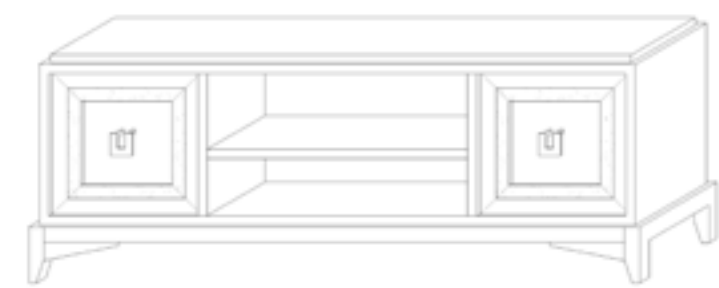

Silla
L: 2.40 m
A: 0.60 m
H: 0.92 m

Mesa rectangular
L: 2.40 m
A: 1.60 m
H: 0.80 m

Mesa cuadrada
L: 1.60 m
A: 1.60 m
H: 0.80 m

Silla Mistreta
L: 0.51 m
A: 0.59 m
H: 0.88 m

Mesa de centro
L: 1.20 m
A: 0.80 m
H: 0.45 m

Consola
L: 1.30 m
A: 0.45 m
H: 0.80 m

Mesa lateral
L: 0.60 m
A: 0.60 m
H: 0.60 m

Mueble TV pantalla

L: 1.60 m

A: 0.46 m

H: 0.60 m

Sillón Moena

L: 0.69 m