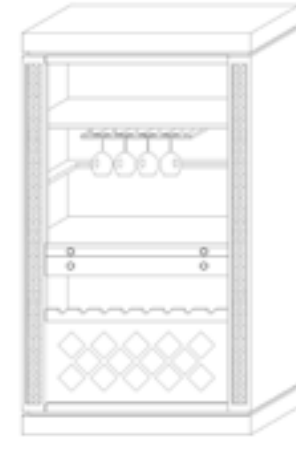

Buró
L: 0.70 m
A: 0.45 m
H: 0.60 m

Cajonera
L: 1.60 m
A: 0.45 m
H: 0.80 m

Marco con luna
L: 1.14 m
A: 0.82 m
H: 0.035 m

BORNO

Mesa redonda
D: 1.60 m
H: 0.78 m

Credenza
L: 1.40 m
A: 0.47 m
H: 0.90 m

Silla Borno

L: 0.50 m

A: 0.60 m

H: 1.05 m

Vitrina

L: 0.70 m

A: 0.43 m

H: 2.10 m

Mesa redonda
D: 1.60 m
H: 0.78 m

Silla Porza de piel
L: 0.55 m
A: 0.63 m
H: 1.05 m

CASTELLO

Mesa comedor
D: 1.20 m
H: 0.78 m

Consola Scalea

L: 1.60 m

A: 0.40 m

H: 0.90 m

Silla Scalea

L: 0.64 m

A: 0.63 m

H: 1.06 m

Cava con espejo

L: 1.20 m

A: 0.45 m

H: 2.10 m

Mesa de centro
Rustic Stone
D: 1.10 m
H: 0.45 m