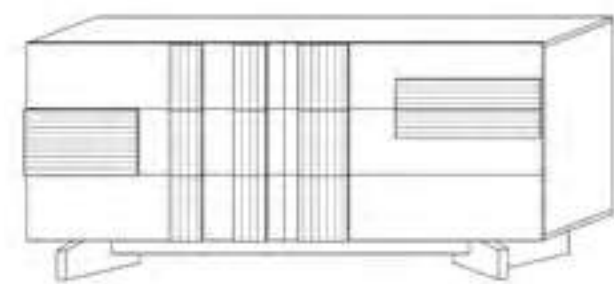

Cajonera
L: 1.60 m
A: 0.45 m
H: 0.80 m