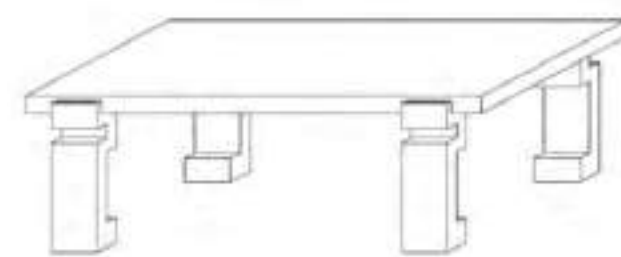

SCALEA

Centro de entretenimiento

L: 2.90 m

A: 0.30 m

H: 2.10 m

STRADA

Mesa de barril
D: 1.60 m
H: 0.78 m

Buffet corto	Buffet largo
L: 1.80 m	L: 2.20 m
A: 0.45 m	A: 0.45 m
H: 0.80 m	H: 0.80 m

Buró
L: 0.70 m
A: 0.45 m
H: 0.60 m

Cajonera
L: 1.60 m
A: 0.45 m
H: 0.80 m

Marco con luna
L: 0.74 m
A: 1.04 m
H: 0.035 m

TIZZANA

Mesa rectangular
L: 2.40 m
A: 1.20 m
H: 0.77 m

Mesa cuadrada
L: 1.60 m
A: 1.60 m
H: 0.77 m

Buffet largo
L: 2.20 m
A: 0.46 m
H: 0.80 m

Buffet corto
L: 1.80 m
A: 0.46 m
H: 0.80 m

Silla
L: 0.57 m
A: 0.50 m
H: 1.05 m

Mesa de centro

L: 1.20 m

A: 0.80 m

H: 0.45 m

Mesa lateral