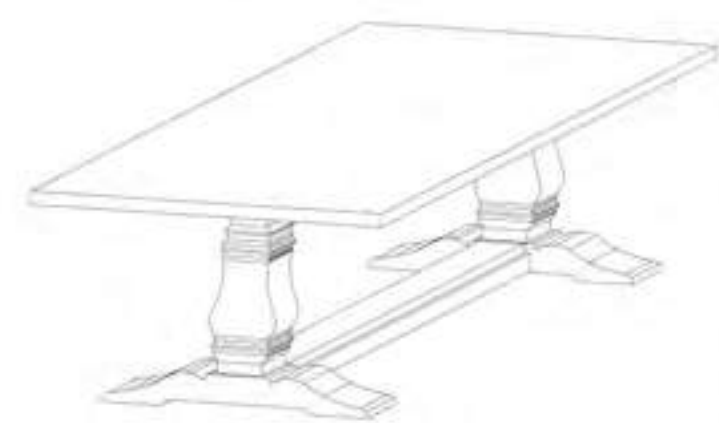

Mesa de centro
L: 1.20 m
A: 0.80 m
H: 0.40 m

Mesa de nido grande
L: 0.40 m
A: 0.40 m
H: 0.80 m

Mesa de nido chica
L: 0.40 m
A: 0.34 m
H: 0.60 m

MORI

Mesa rectangular
L: 1.80 m
A: 1.20 m
H: 0.77 m

Mesa rectangular
L: 1.20 m
A: 2.40 m
H: 0.77 m

Silla Borno
L: 0.50 m
A: 0.60 m
H: 1.05 m

Mesa rectangular
L: 1.80 m
A: 1.20 m
H: 0.77 m

Mesa rectangular
L: 1.20 m
A: 2.40 m
H: 0.77 m

Silla Torrate
L: 0.52 m
A: 0.52 m
H: 1.03 m

Buffet
L: 1.74 m
A: 0.86 m
H: 0.48 m