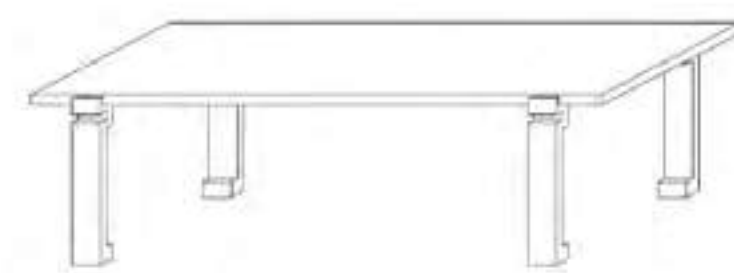

Buró
L: 0.70 m
A: 0.45 m
H: 0.60 m

Cajonera
L: 1.60 m
A: 0.45 m
H: 0.80 m

Marco con luna
L: 0.74 m
A: 1.04 m
H: 0.035 m

TIZZANA

Mesa rectangular
L: 2.40 m
A: 1.20 m
H: 0.77 m

Mesa cuadrada
L: 1.60 m
A: 1.60 m
H: 0.77 m

Buffet largo
L: 2.20 m
A: 0.46 m
H: 0.80 m

Buffet corto
L: 1.80 m
A: 0.46 m
H: 0.80 m

Silla
L: 0.57 m
A: 0.50 m
H: 1.05 m

Mesa de centro

L: 1.20 m

A: 0.80 m

H: 0.45 m

Mesa lateral