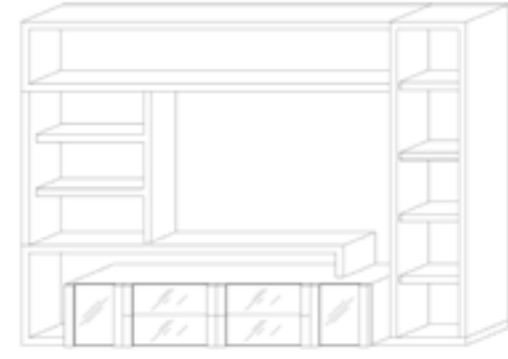

Cama Queen Size
L: 1.64 m
A: 2.15 m
H: 1.40 m

Cama King Size
L: 2.08 m
A: 2.03 m
H: 1.44 m

Buró
L: 0.70 m
A: 0.47 m
H: 0.60 m

Cajonera
L: 1.60 m
A: 0.47 m
H: 0.80 m

Marco con luna
L: 1.16 m
A: 0.84 m
H: 0.04 m

SCALEA

Centro de entretenimiento

L: 2.90 m

A: 0.30 m

H: 2.10 m

STRADA

Mesa de barril
D: 1.60 m
H: 0.78 m

Buffet corto	Buffet largo
L: 1.80 m	L: 2.20 m
A: 0.45 m	A: 0.45 m
H: 0.80 m	H: 0.80 m