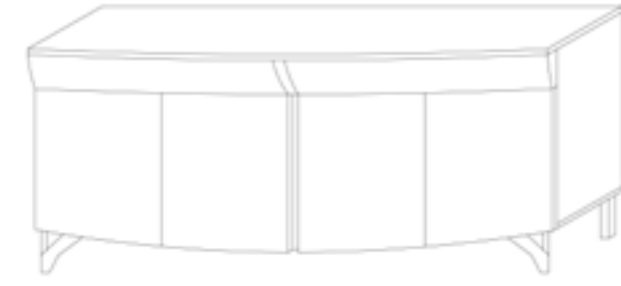

H: 0.80 m

Silla madera
L: 0.51 m
A: 0.58 m
H: 1.00 m

Silla capitón
L: 0.58 m
A: 0.60 m
H: 1.03 m

Mesa de centro

L: 1.20 m

A: 0.80 m

H: 0.45 m

Consola
L: 1.30 m
A: 0.40 m
H: 0.80 m

Cama King Size
L: 2.08 m
A: 2.20 m
H: 1.30 m

Buró
L: 0.60 m
A: 0.45 m
H: 0.60 m

Cajonera
L: 1.60 m
A: 0.45 m
H: 0.90 m

Marco con luna
L: 0.84 m
A: 0.035 m
H: 1.60 m

BESANA

Mesa cuadrada
L: 1.60 m
A: 1.60 m
H: 0.82 m

Buffet
L: 1.80 m
A: 0.48 m
H: 0.80 m

Silla Besana
L: 0.57 m
A: 0.60 m
H: 0.82 m

Mesa de centro
L: 1.10 m
A: 1.10 m
H: 0.45 m

Mesa lateral
L: 0.70 m
A: 0.70 m
H: 0.60 m

BORGHI

Mesa rectangular
de cristal
L: 2.40 m
A: 1.10 m
H: 0.77 m

Mesa rectangular
de cristal
L: 2.60 m
A: 1.10 m
H: 0.77 m

Silla Borghi
L: 0.59 m
A: 0.68 m
H: 0.94 m

Buffet corto	Buffet largo
L: 1.80 m	L: 2.20 m
A: 0.45 m	A: 0.45 m
H: 0.80 m	H: 0.80 m

Mesa de centro
L: 1.20 m
A: 0.80 m
H: 0.40 m