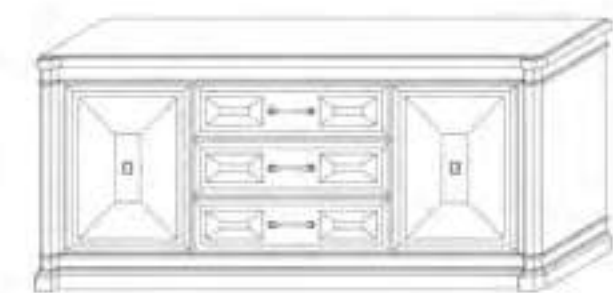

VOLTERRA

Mesa rectangular
L: 2.40 m
A: 1.20 m
H: 0.79 m

Mesa cuadrada
L: 1.60 m
A: 1.60 m
H: 0.78 m

Buffet corto	Buffet largo
L: 1.80 m	L: 2.20 m
A: 0.50 m	A: 0.50 m
H: 0.80 m	H: 0.80 m

Silla Volterra
L: 0.50 m
A: 0.66 m
H: 1.05 m

Mesa rectangular

L: 2.40 m

A: 1.20 m

H: 0.79 m

Mesa cuadrada

L: 1.60 m

A: 1.60 m

H: 0.78 m