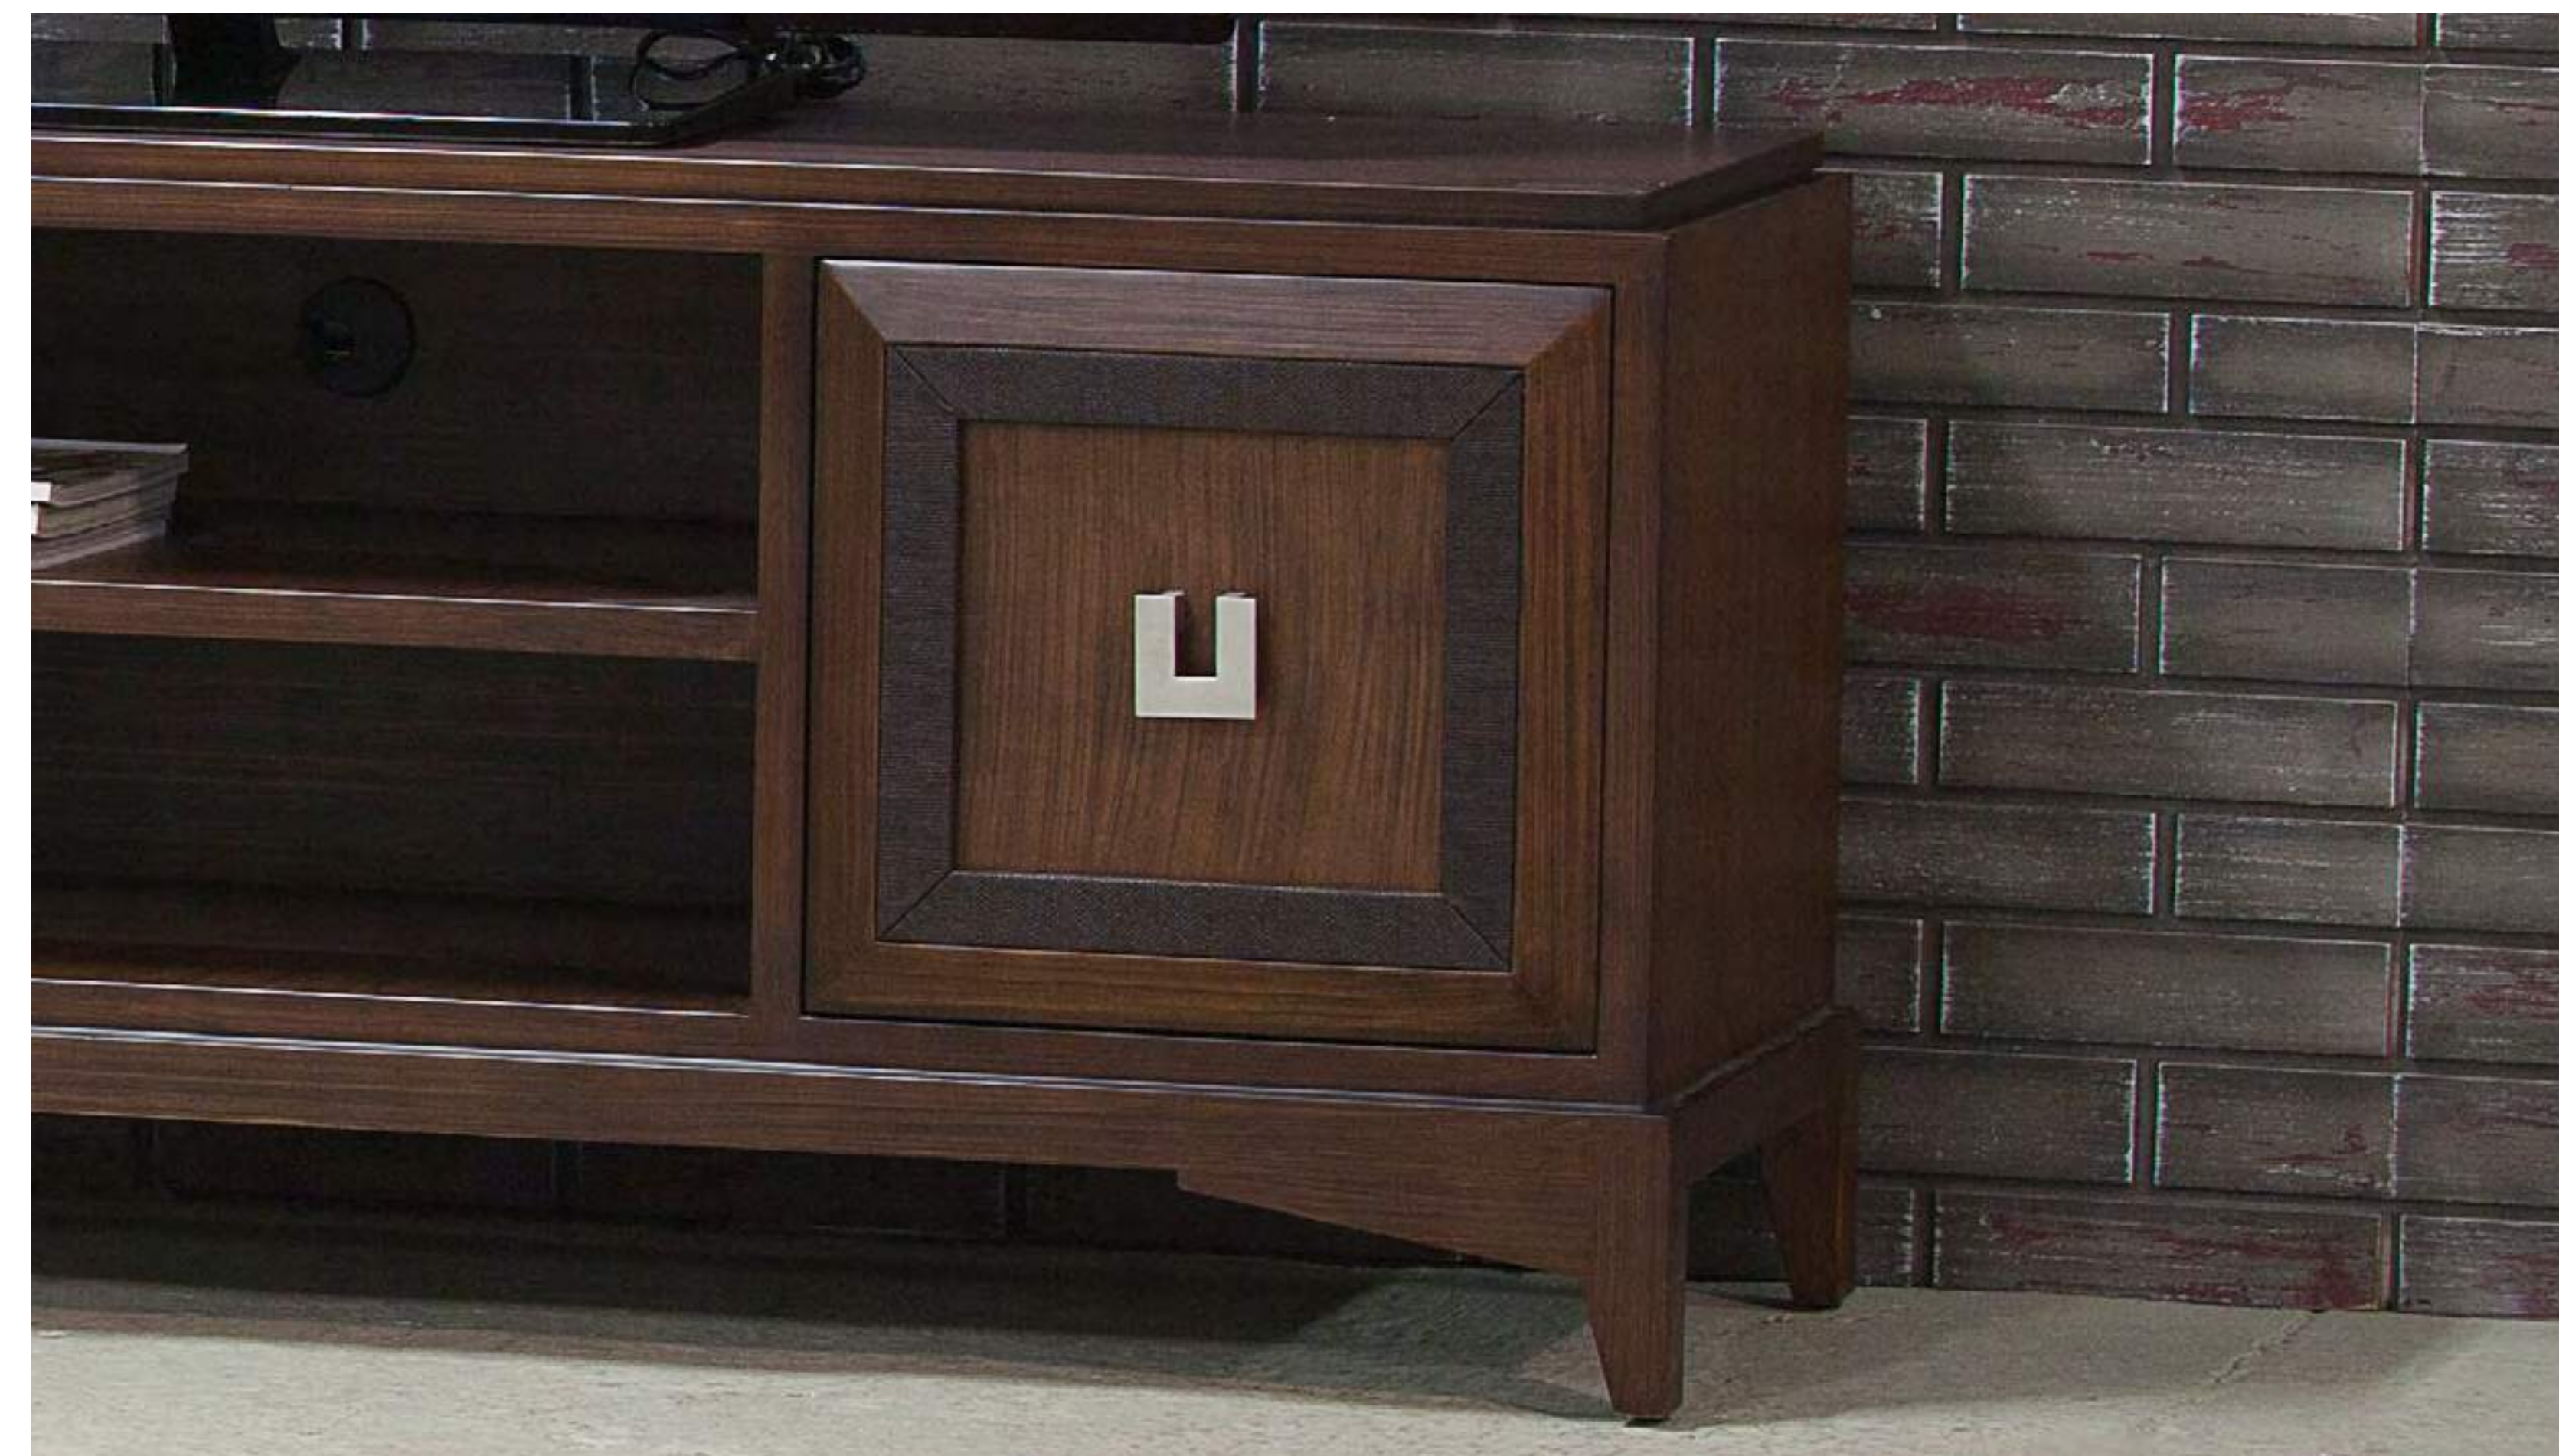

Consola
L: 1.30 m
A: 0.45 m
H: 0.80 m

Mesa lateral
L: 0.60 m
A: 0.60 m
H: 0.60 m

Mueble TV pantalla

L: 1.60 m

A: 0.46 m

H: 0.60 m

Sillón Moena

L: 0.69 m