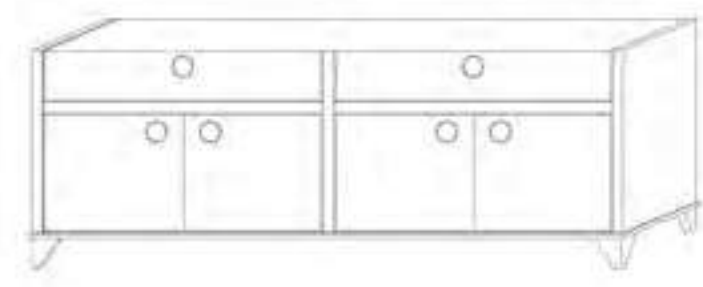

Cama King Size
L: 2.08 m
A: 2.20 m
H: 1.30 m

Buró
L: 0.60 m
A: 0.45 m
H: 0.60 m

Cajonera
L: 1.60 m
A: 0.45 m
H: 0.90 m

Marco con luna
L: 0.84 m
A: 0.035 m
H: 1.60 m

BESANA

Mesa cuadrada
L: 1.60 m
A: 1.60 m
H: 0.82 m

Buffet
L: 1.80 m
A: 0.48 m
H: 0.80 m

Silla Besana
L: 0.57 m
A: 0.60 m
H: 0.82 m

Mesa de centro
L: 1.10 m
A: 1.10 m
H: 0.45 m

Mesa lateral
L: 0.70 m
A: 0.70 m
H: 0.60 m

BORGHI

Mesa rectangular
de cristal
L: 2.40 m
A: 1.10 m
H: 0.77 m

Mesa rectangular
de cristal
L: 2.60 m
A: 1.10 m
H: 0.77 m

Silla Borghi
L: 0.59 m
A: 0.68 m
H: 0.94 m

Buffet corto	Buffet largo
L: 1.80 m	L: 2.20 m
A: 0.45 m	A: 0.45 m
H: 0.80 m	H: 0.80 m

Mesa de centro
L: 1.20 m
A: 0.80 m
H: 0.40 m