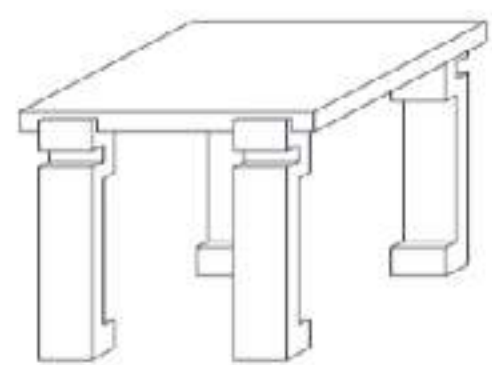

Buró
L: 0.70 m
A: 0.45 m
H: 0.60 m

Cajonera
L: 1.60 m
A: 0.45 m
H: 0.80 m

Marco con luna
L: 0.74 m
A: 1.04 m
H: 0.035 m

TIZZANA

Mesa rectangular
L: 2.40 m
A: 1.20 m
H: 0.77 m

Mesa cuadrada
L: 1.60 m
A: 1.60 m
H: 0.77 m

Buffet largo
L: 2.20 m
A: 0.46 m
H: 0.80 m

Buffet corto
L: 1.80 m
A: 0.46 m
H: 0.80 m

Silla
L: 0.57 m
A: 0.50 m
H: 1.05 m

Mesa de centro

L: 1.20 m

A: 0.80 m

H: 0.45 m

Mesa lateral

L: 0.65 m

A: 0.65 m

H: 0.60 m

Consola

L: 1.30 m

A: 0.45 m

H: 0.80 m

Cama matrimonial
L: 1.58 m
A: 2.18 m
H: 1.20 m