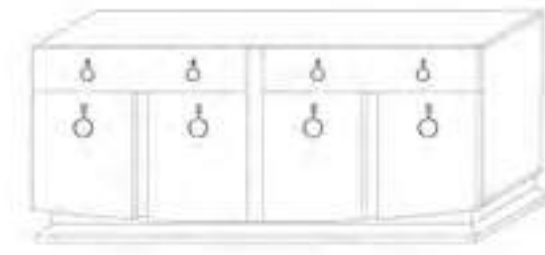

SCALEA

Centro de entretenimiento

L: 2.90 m

A: 0.30 m

H: 2.10 m

STRADA

Mesa de barril
D: 1.60 m
H: 0.78 m

Buffet corto	Buffet largo
L: 1.80 m	L: 2.20 m
A: 0.45 m	A: 0.45 m
H: 0.80 m	H: 0.80 m