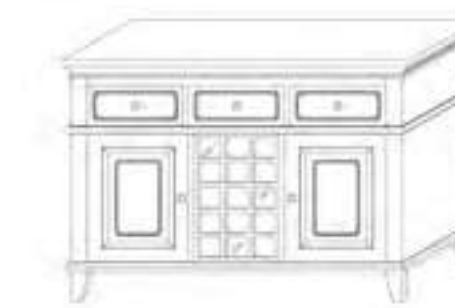

H: 0.76 m

Sillón Scanno

L: 0.60 m

A: 0.68 m

H: 1.17 m

Consola
L: 1.60 m
A: 0.45 m
H: 0.80 m

Silla
L: 0.50 m
A: 0.57 m
H: 0.99 m

Espejo
L: 1.19 m
A: 0.88 m
H: 0.035 m

Buffet Silea
L: 1.27 m
A: 0.50 m
H: 0.91 m

ALBANE

Mesa rectangular
L: 1.80 m
A: 1.20 m
H: 0.76 m

Mesa rectangular
L: 1.40 m
A: 1.10 m
H: 0.76 m

Mesa rectangular chica
L: 1.00 m
A: 1.10 m
H: 0.80 m

Credenza
L: 1.60 m
A: 0.40 m
H: 0.90 m