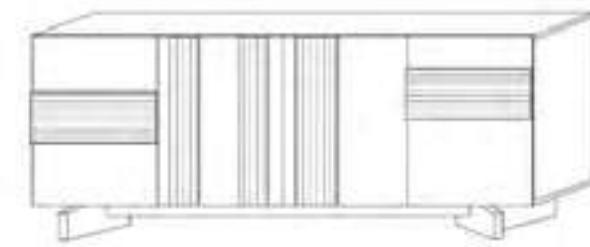

Buró
L: 0.70 m
A: 0.45 m
H: 0.60 m

Cajonera
L: 1.60 m
A: 0.45 m
H: 0.80 m

Marco con luna
L: 0.74 m
A: 1.04 m
H: 0.035 m

TIZZANA

Mesa rectangular
L: 2.40 m
A: 1.20 m
H: 0.77 m

Mesa cuadrada
L: 1.60 m
A: 1.60 m
H: 0.77 m

Buffet largo
L: 2.20 m
A: 0.46 m
H: 0.80 m

Buffet corto
L: 1.80 m
A: 0.46 m
H: 0.80 m

Silla
L: 0.57 m
A: 0.50 m
H: 1.05 m

Mesa de centro

L: 1.20 m

A: 0.80 m

H: 0.45 m

Mesa lateral