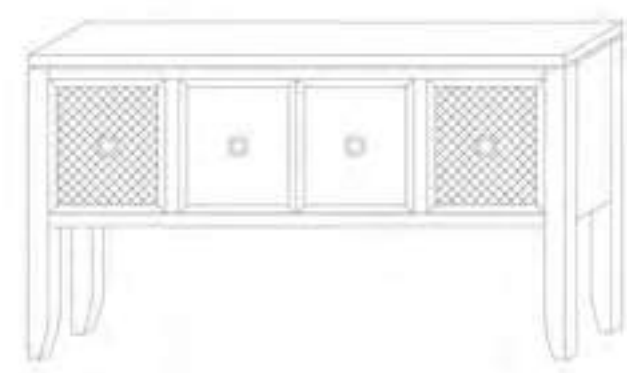

H: 0.76 m

Sillón Scanno

L: 0.60 m

A: 0.68 m

H: 1.17 m

Consola
L: 1.60 m
A: 0.45 m
H: 0.80 m

Silla
L: 0.50 m
A: 0.57 m
H: 0.99 m

Espejo
L: 1.19 m
A: 0.88 m
H: 0.035 m

Buffet Silea
L: 1.27 m
A: 0.50 m
H: 0.91 m

ALBANE

Mesa rectangular
L: 1.80 m
A: 1.20 m
H: 0.76 m

Mesa rectangular
L: 1.40 m
A: 1.10 m
H: 0.76 m

Mesa rectangular chica
L: 1.00 m
A: 1.10 m
H: 0.80 m

Credenza
L: 1.60 m
A: 0.40 m
H: 0.90 m

Buffet corto	Buffet largo
L: 1.80 m	L: 2.20 m
A: 0.45 m	A: 0.45 m
H: 0.90 m	H: 0.90 m

Mesa rectangular
con extensión

L: 2.40 m

A: 1.20 m

H: 0.80 m

Mesa rectangular
sin extensión

L: 1.80 m

A: 1.20 m