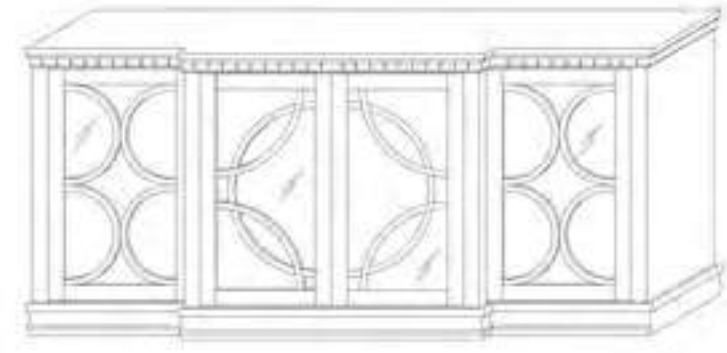

Silla Borno
L: 0.50 m
A: 0.60 m
H: 1.05 m

Mesa rectangular
L: 1.80 m
A: 1.20 m
H: 0.77 m

Mesa rectangular
L: 1.20 m
A: 2.40 m
H: 0.77 m

Silla Torrate
L: 0.52 m
A: 0.52 m
H: 1.03 m

Buffet
L: 1.74 m
A: 0.86 m
H: 0.48 m

Espejo
L: 1.19 m
A: 0.88 m
H: 0.035 m

Cama matrimonial
L: 1.58 m
A: 2.18 m
H: 1.20 m

Cama Queen Size
L: 1.64 m
A: 2.15 m
H: 1.40 m

Cama King Size
L: 2.08 m
A: 2.03 m
H: 1.44 m

Buró
L: 0.75 m
A: 0.50 m
H: 0.60 m

PORZA

Mesa rectangular	Mesa rectangular
L: 1.80 m	L: 1.20 m
A: 1.00 m	A: 2.40 m
H: 0.78 m	H: 0.78 m

Buffet
L: 2.00 m
A: 0.48 m
H: 0.94 m

Silla
L: 0.50 m
A: 1.04 m
H: 0.55 m

ROCCELLA

Buffet
L: 1.80 m
A: 0.47 m
H: 0.80 m

Mesa rectangular
L: 2.00 m
A: 1.10 m
H: 0.80 m

Mesa rectangular
con extensión
L: 2.55 m
A: 1.10 m
H: 0.80 m

Silla Roccella
L: 0.85 m
A: 0.60 m
H: 0.50 m

Mesa de centro
L: 1.20 m
A: 0.80 m
H: 0.45 m

Mesa lateral