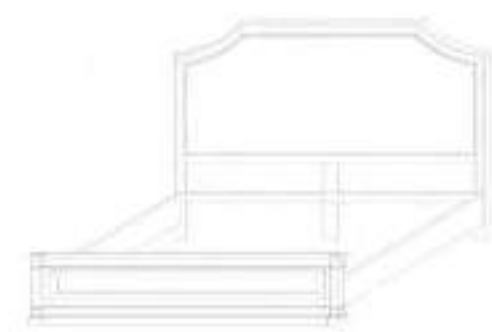

Cama matrimonial
L: 1.58 m
A: 2.18 m
H: 1.20 m

Cama Queen Size
L: 1.64 m
A: 2.15 m
H: 1.40 m

Cama King Size
L: 2.10 m
A: 2.06 m
H: 1.40 m