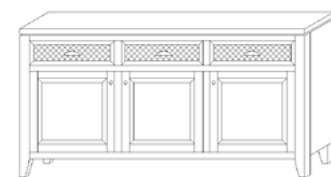

ALATRI

Banca
L: 1.60 m.
A: 0.40 m.
H: 0.45 m.

Buffet Mori
L: 1.80 m.
A: 0.48 m.
H: 0.86 m.

ALATRI

Silla
L: 0.50 m.
A: 0.58 m.
H: 1.00 m.

Consola
L: 1.60 m.
A: 0.45 m.
H: 0.80 m.

ALBANE

ALBANE

Mesa rectangular

L: 2.40 m.

A: 1.20 m.

H: 0.80 m.

ALBANE

Mesa rectangular con extensión
L: 2.99 m.
A: 1.20 m.
H: 0.80 m.

ALBANE

Buffet
L: 1.80 m.
A: 0.49 m.
H: 0.80 m.

Consola
L: 1.30 m.
A: 0.45 m.
H: 0.80 m.

ALBANE

Silla Borno
L: 0.50 m.
A: 0.61 m.
H: 1.06 m.

Silla Albane con capitón
L: 0.53 m.
A: 0.62 m.
H: 1.07 m.

ALBANE

Sillón Albane

L: 0.61 m.

A: 0.64 m.