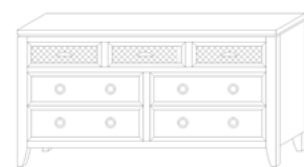

H: 1.40 m.

Cama queen size

L: 1.58 m.

A: 2.06 m.

H: 1.40 m.

Cama matrimonial

L: 1.38 m.

A: 2.06 m.

H: 1.40 m.

ALBANE

Cajonera
L: 1.60 m.
A: 0.47 m.
H: 0.80 m.

Marco con luna
L: 0.78 m.
A: 0.63 m.
H: 0.87 m.

Buró
L: 0.78 m.
A: 0.63 m.
H: 0.87 m.

BARLETTA

BARLETTA

Mesa cuadrada
L: 1.60 m.
A: 1.60 m.
H: 0.77 m.