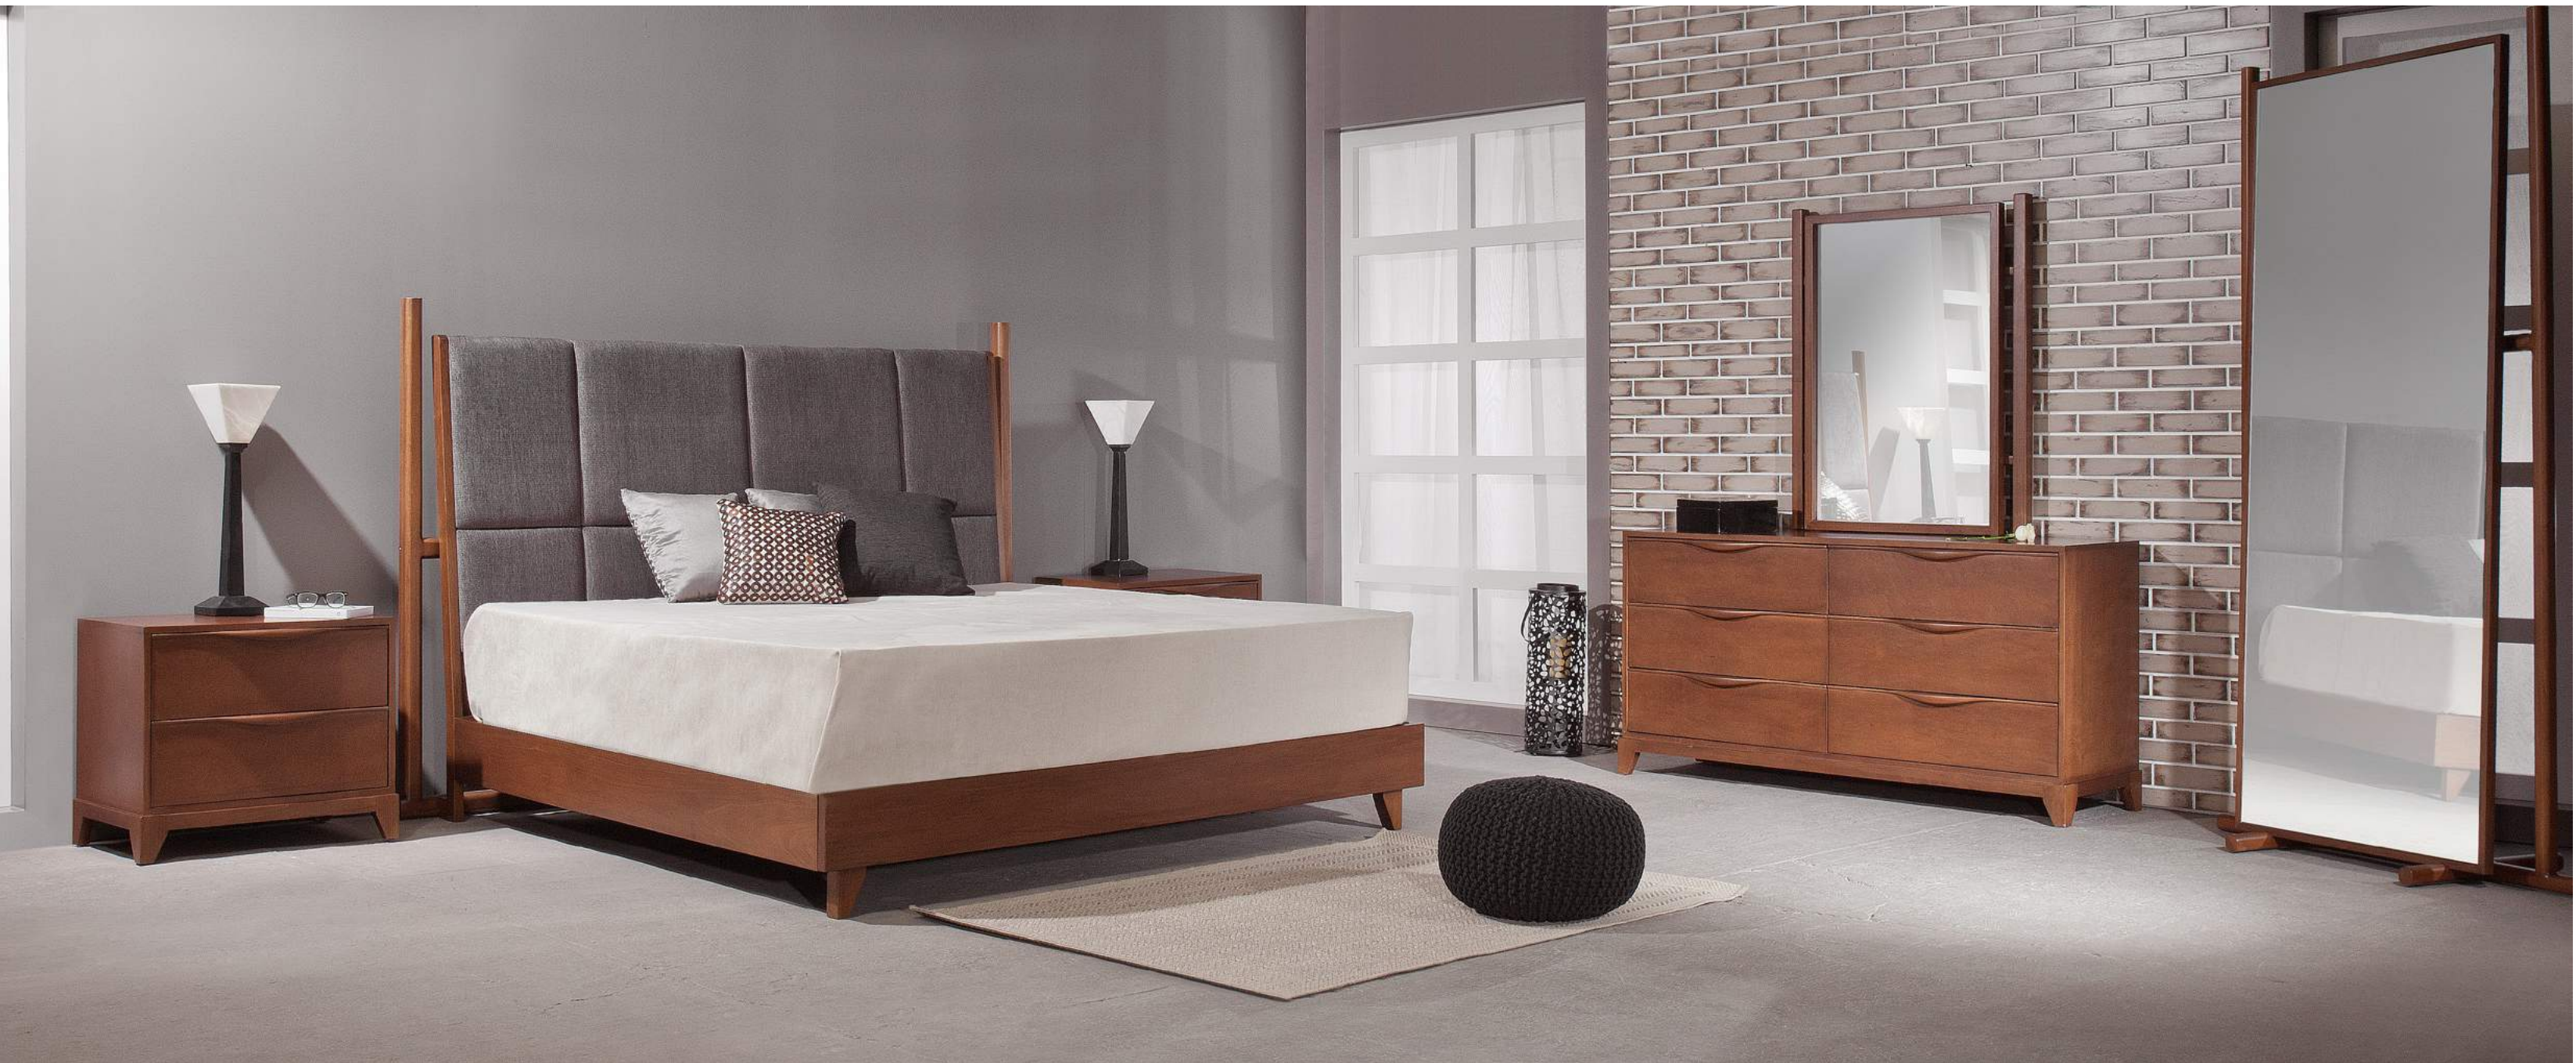

Mesa lateral
L: 0.60 m.
A: 0.60 m.
H: 0.60 m.

Sillón Bari
L: 0.63 m.
A: 0.68 m.
H: 0.73 m.

STRUZZI

**Escritorio con
archivero**
L: 1.70 m.
A: 0.82 m.
H: 0.78 m.

Sillón para escritorio
L: 0.59 m.
A: 0.64 m.
H: 0.95 m.