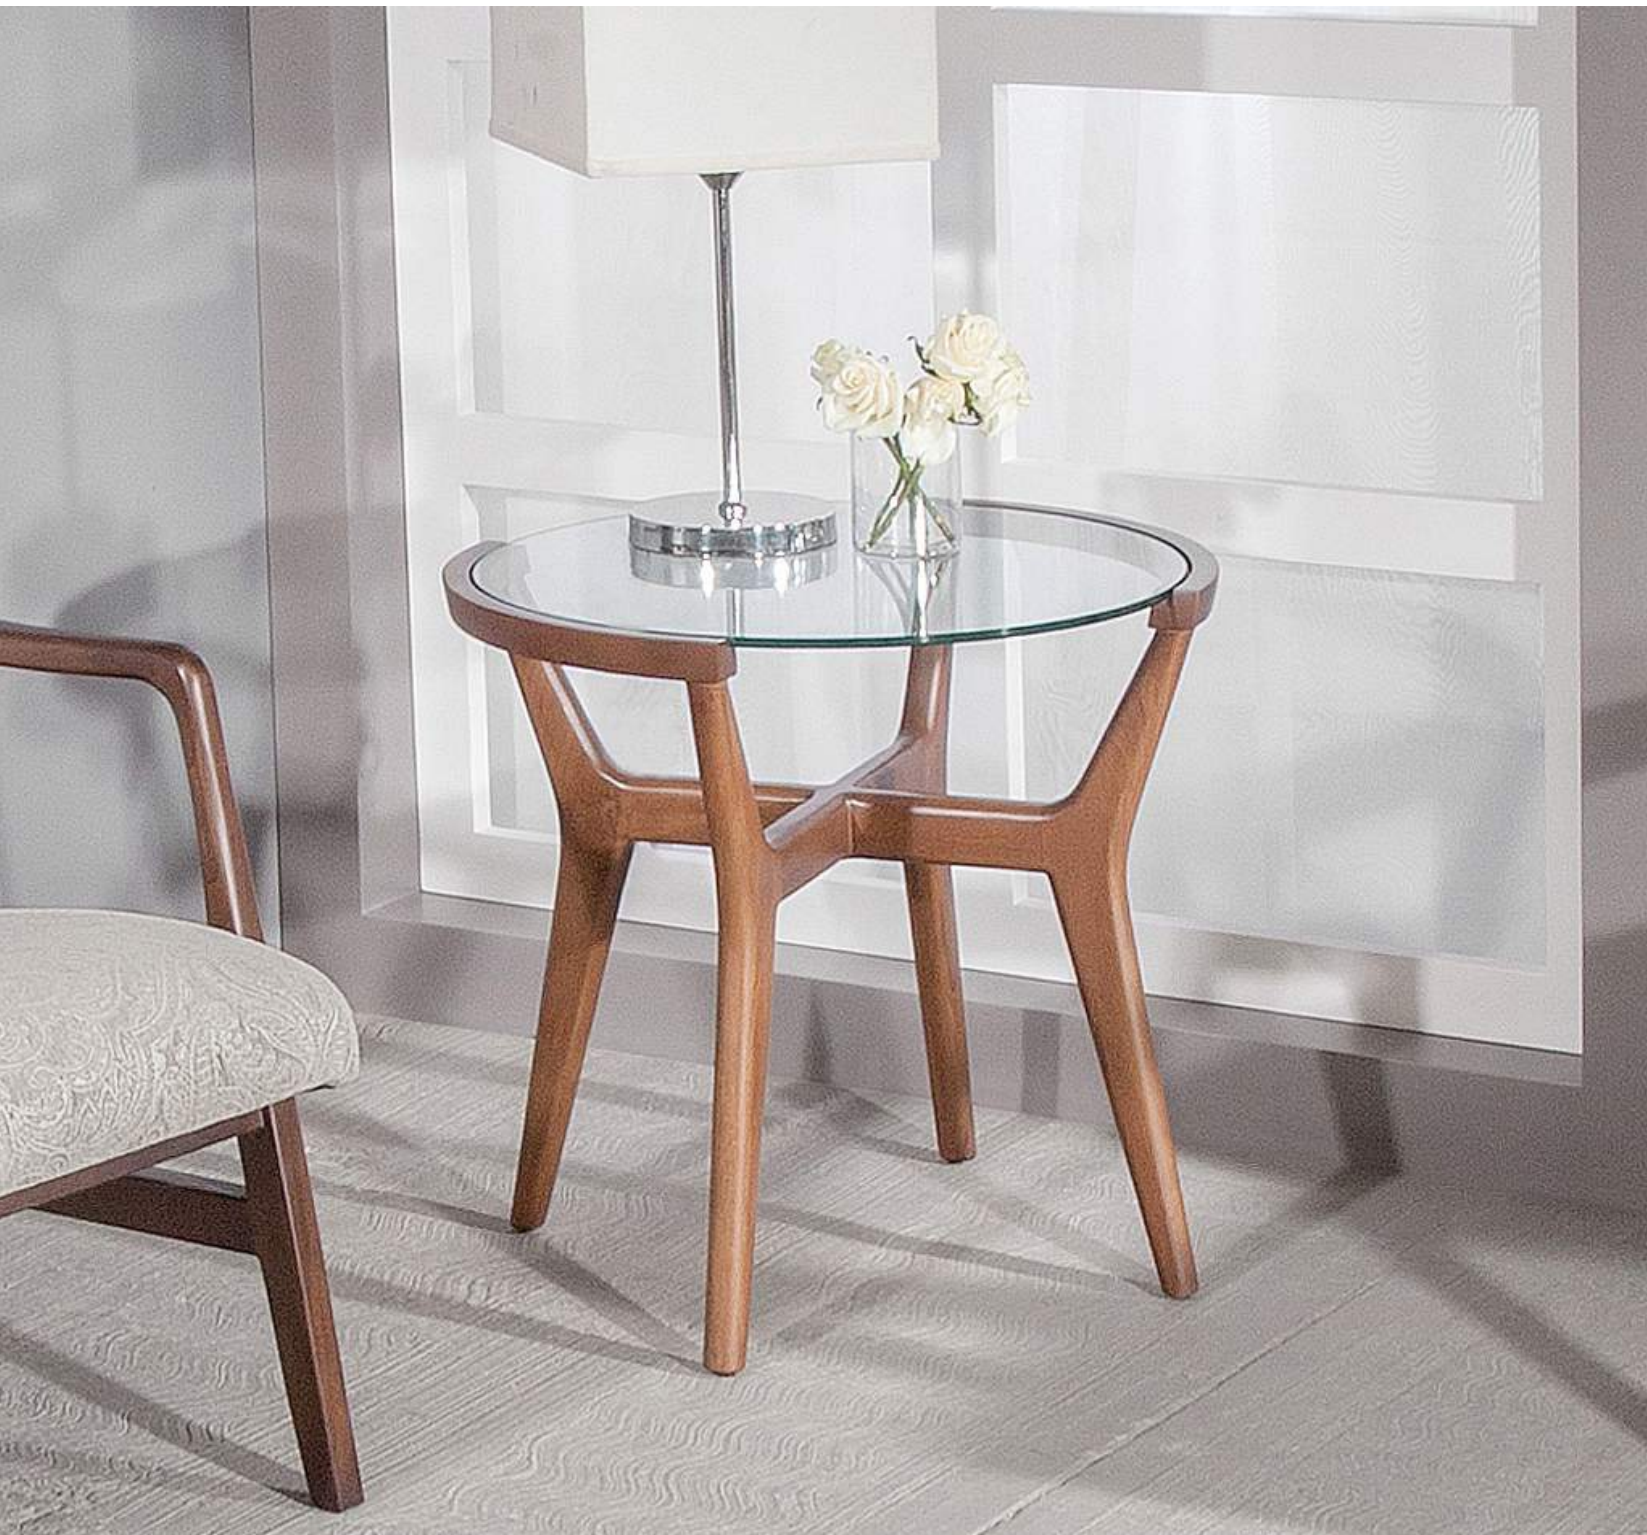

STRUZZI

Silla Struzzi

L: 0.51 m.
A: 0.62 m.
H: 0.96 m.

Buffet Largo

L: 2.20 m.
A: 0.46 m.
H: 0.50 m.

STRUZZI

Mesa de centro
L: 1.18 m.
A: 1.10 m.
H: 0.45 m.

STRUZZI