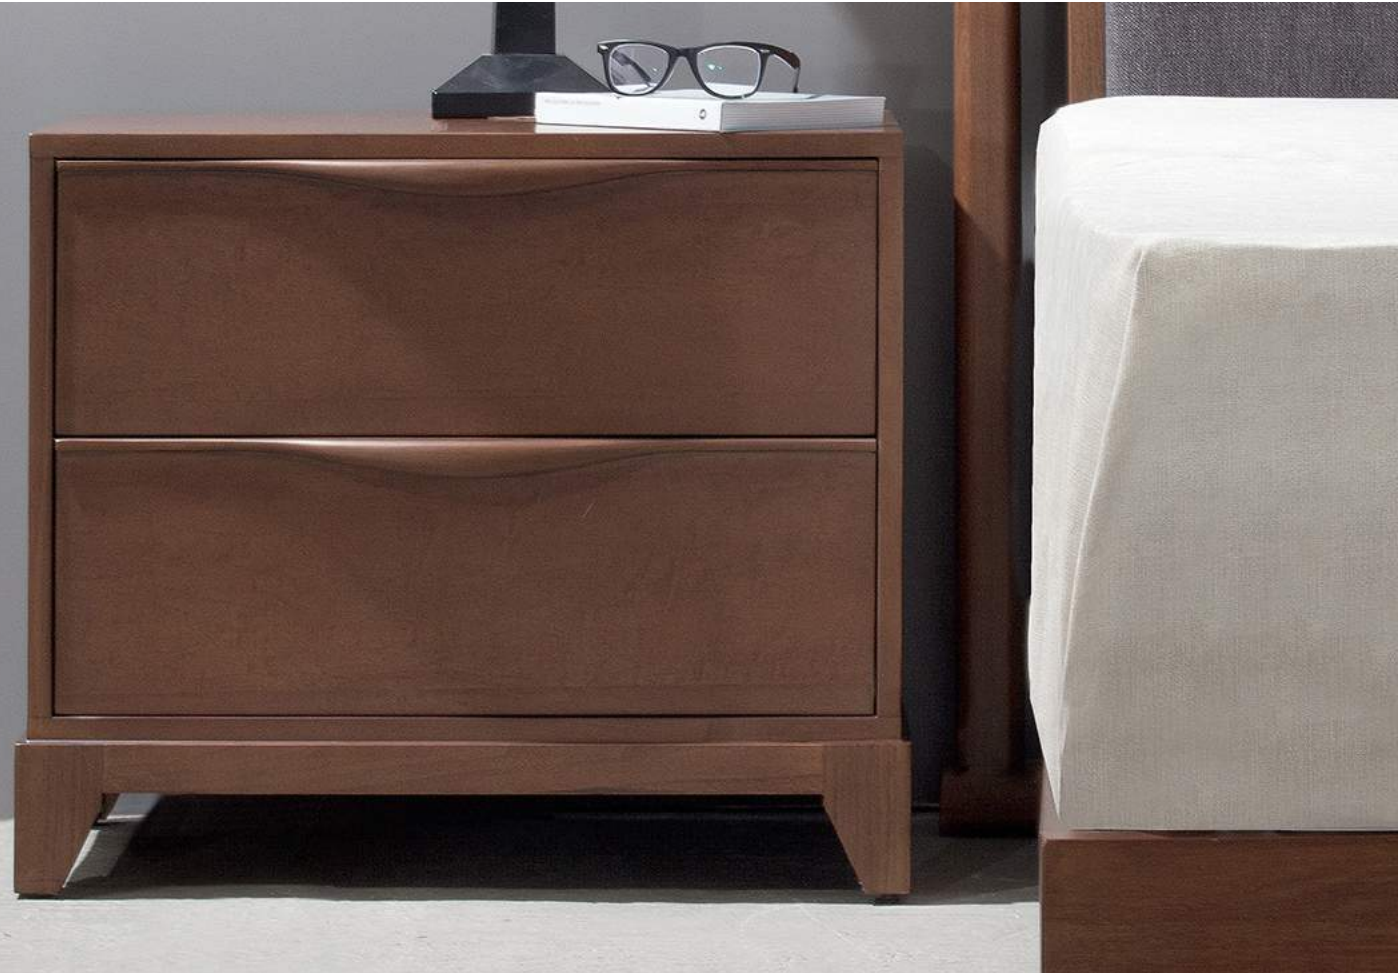

STRUZZI

Cama king size
L: 2.24 m.
A: 1.93 m.
H: 1.50 m.

Cama queen size
L: 1.56 m.
A: 1.93 m.
H: 1.50 m.

Cama matrimonial
L: 1.36 m.
A: 0.07 m.
H: 1.40 m.

STRUZZI

Cajonera
L: 1.60 m.
A: 0.46 m.
H: 0.80 m.

Marco con luna
L: 1.05 m.
A: 0.85 m.
H: 0.08 m.